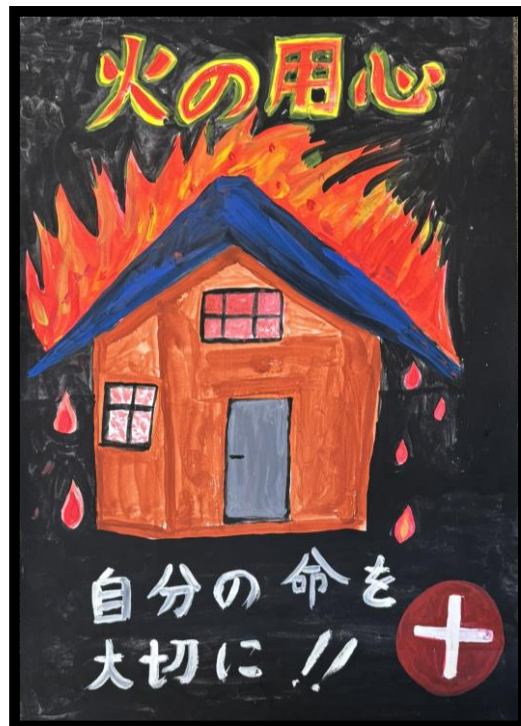

28 特選
宮内小学校 4年 徳留 華暖