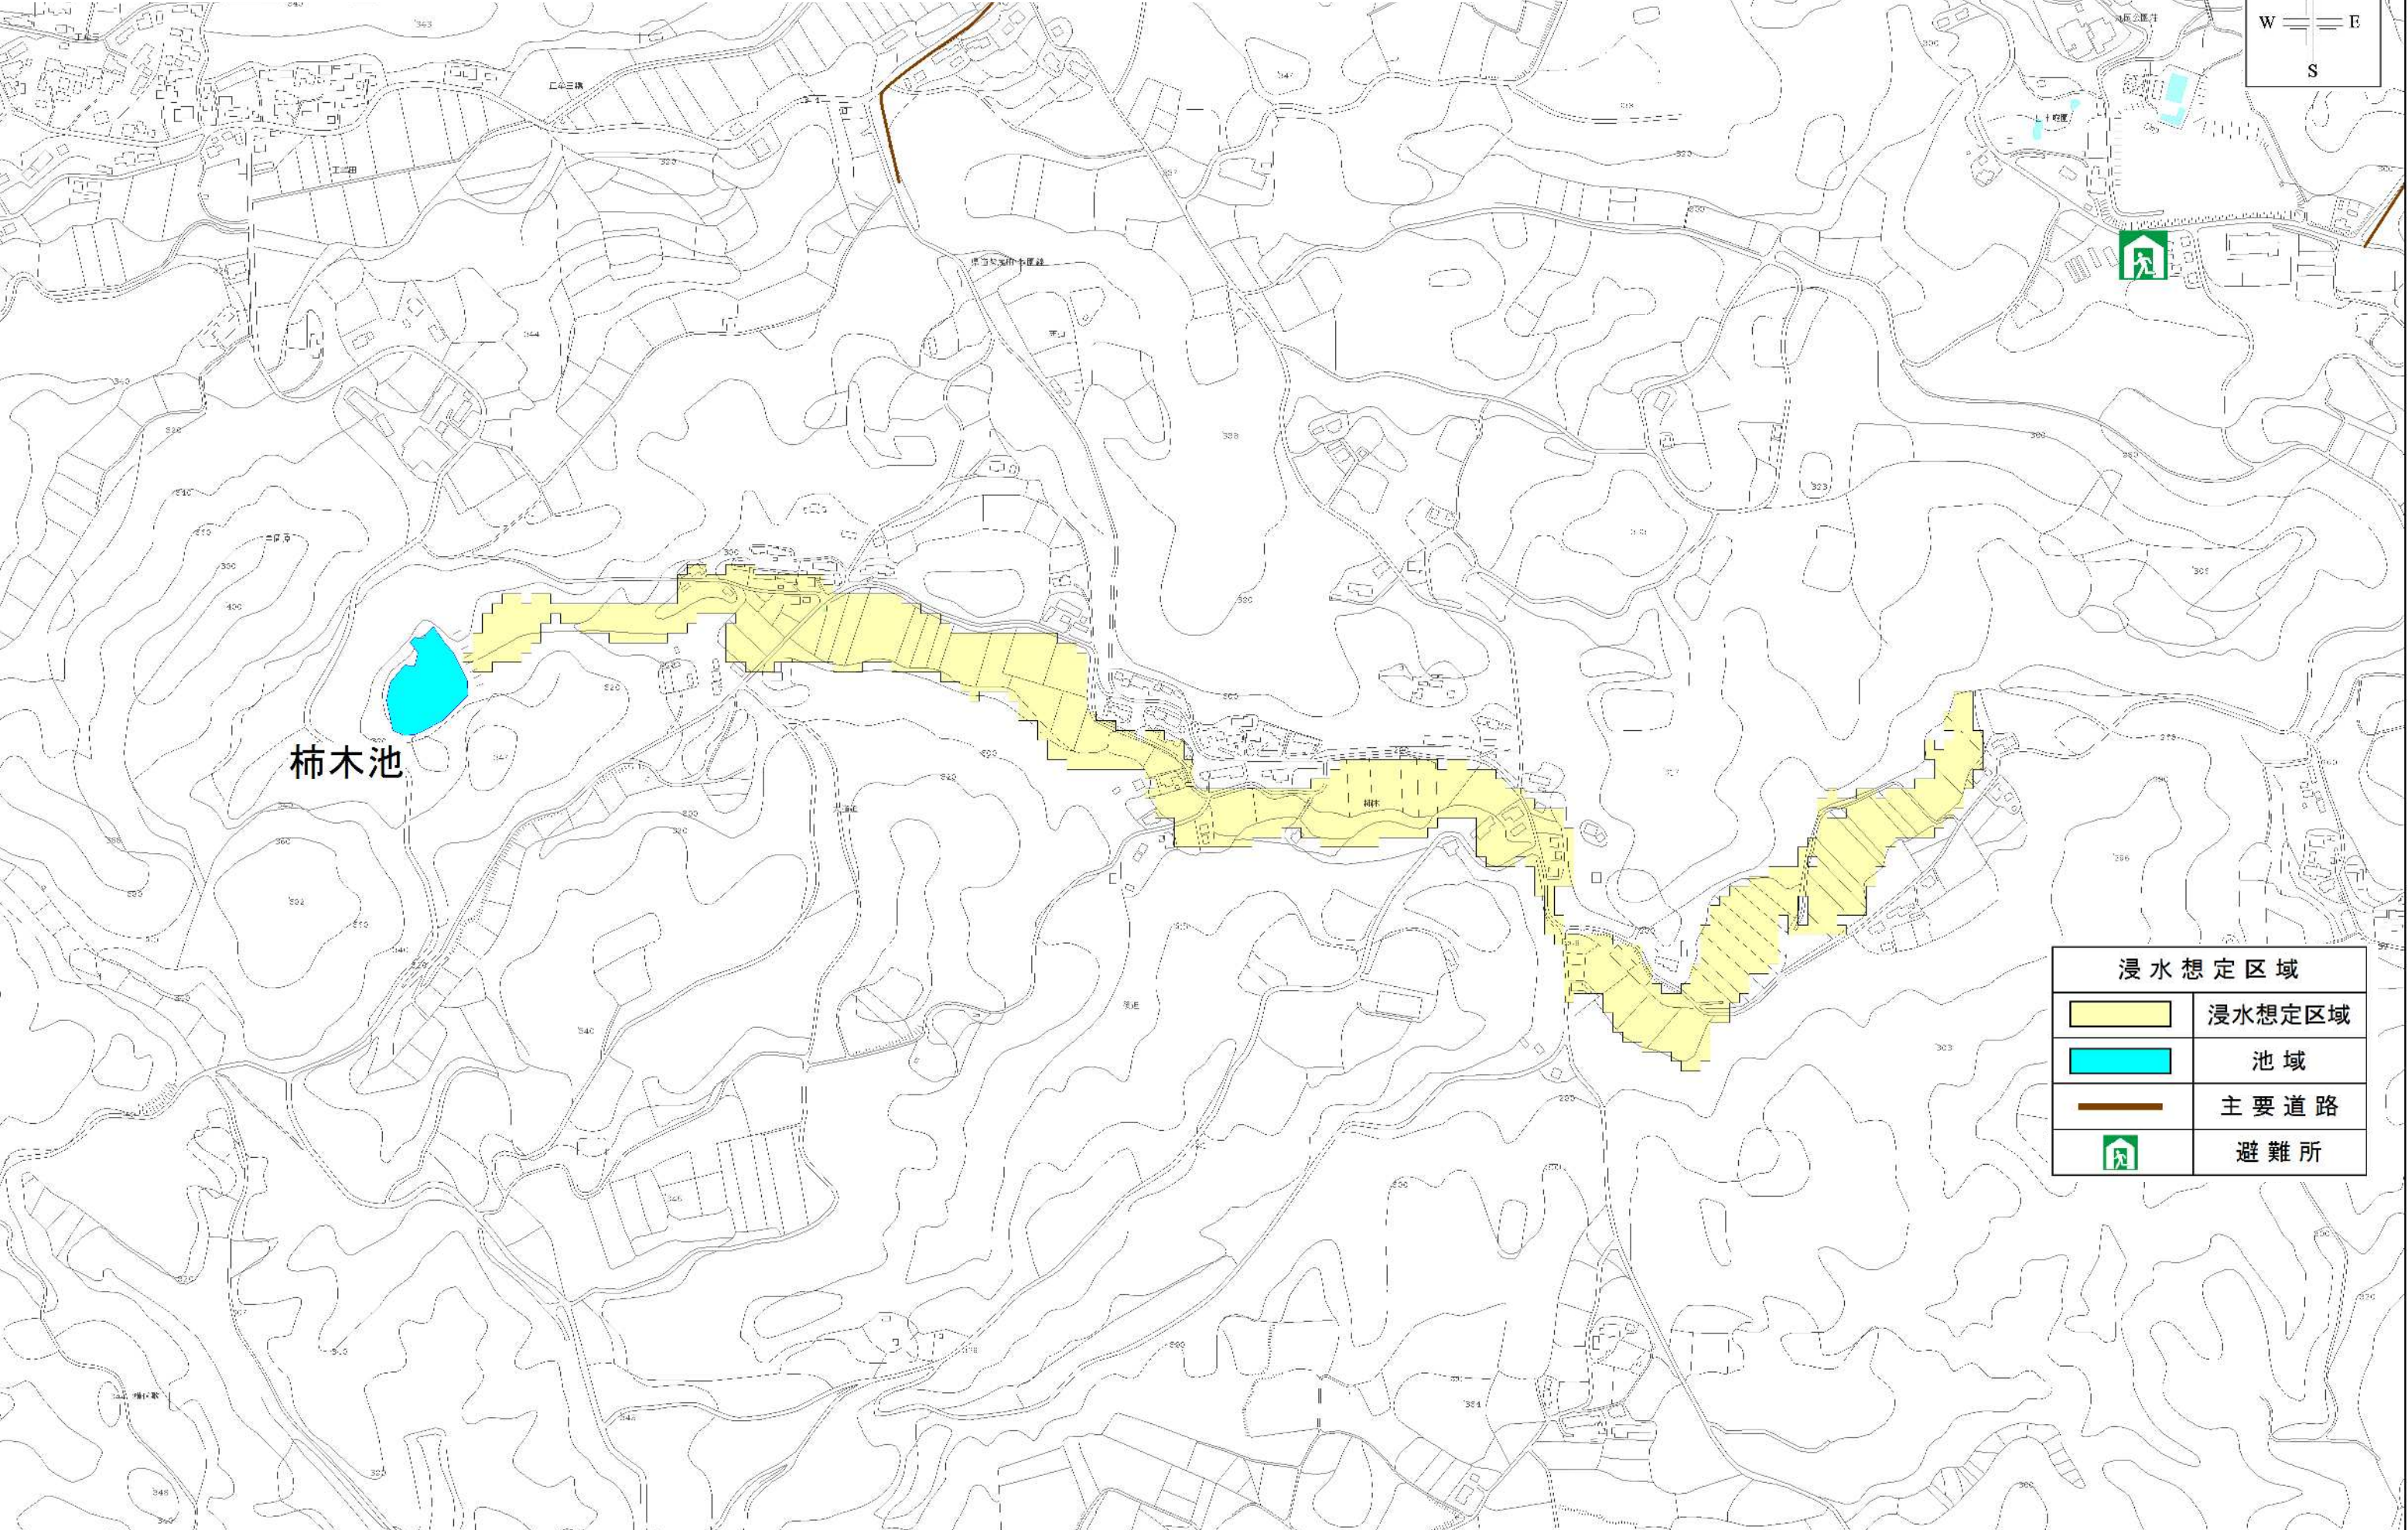

浸水想定区域図作成業務 浸水想定区域図 霧島市_柿木池

柿木池

浸水想定区域	
	浸水想定区域
	池域
	主要道路
	避難所