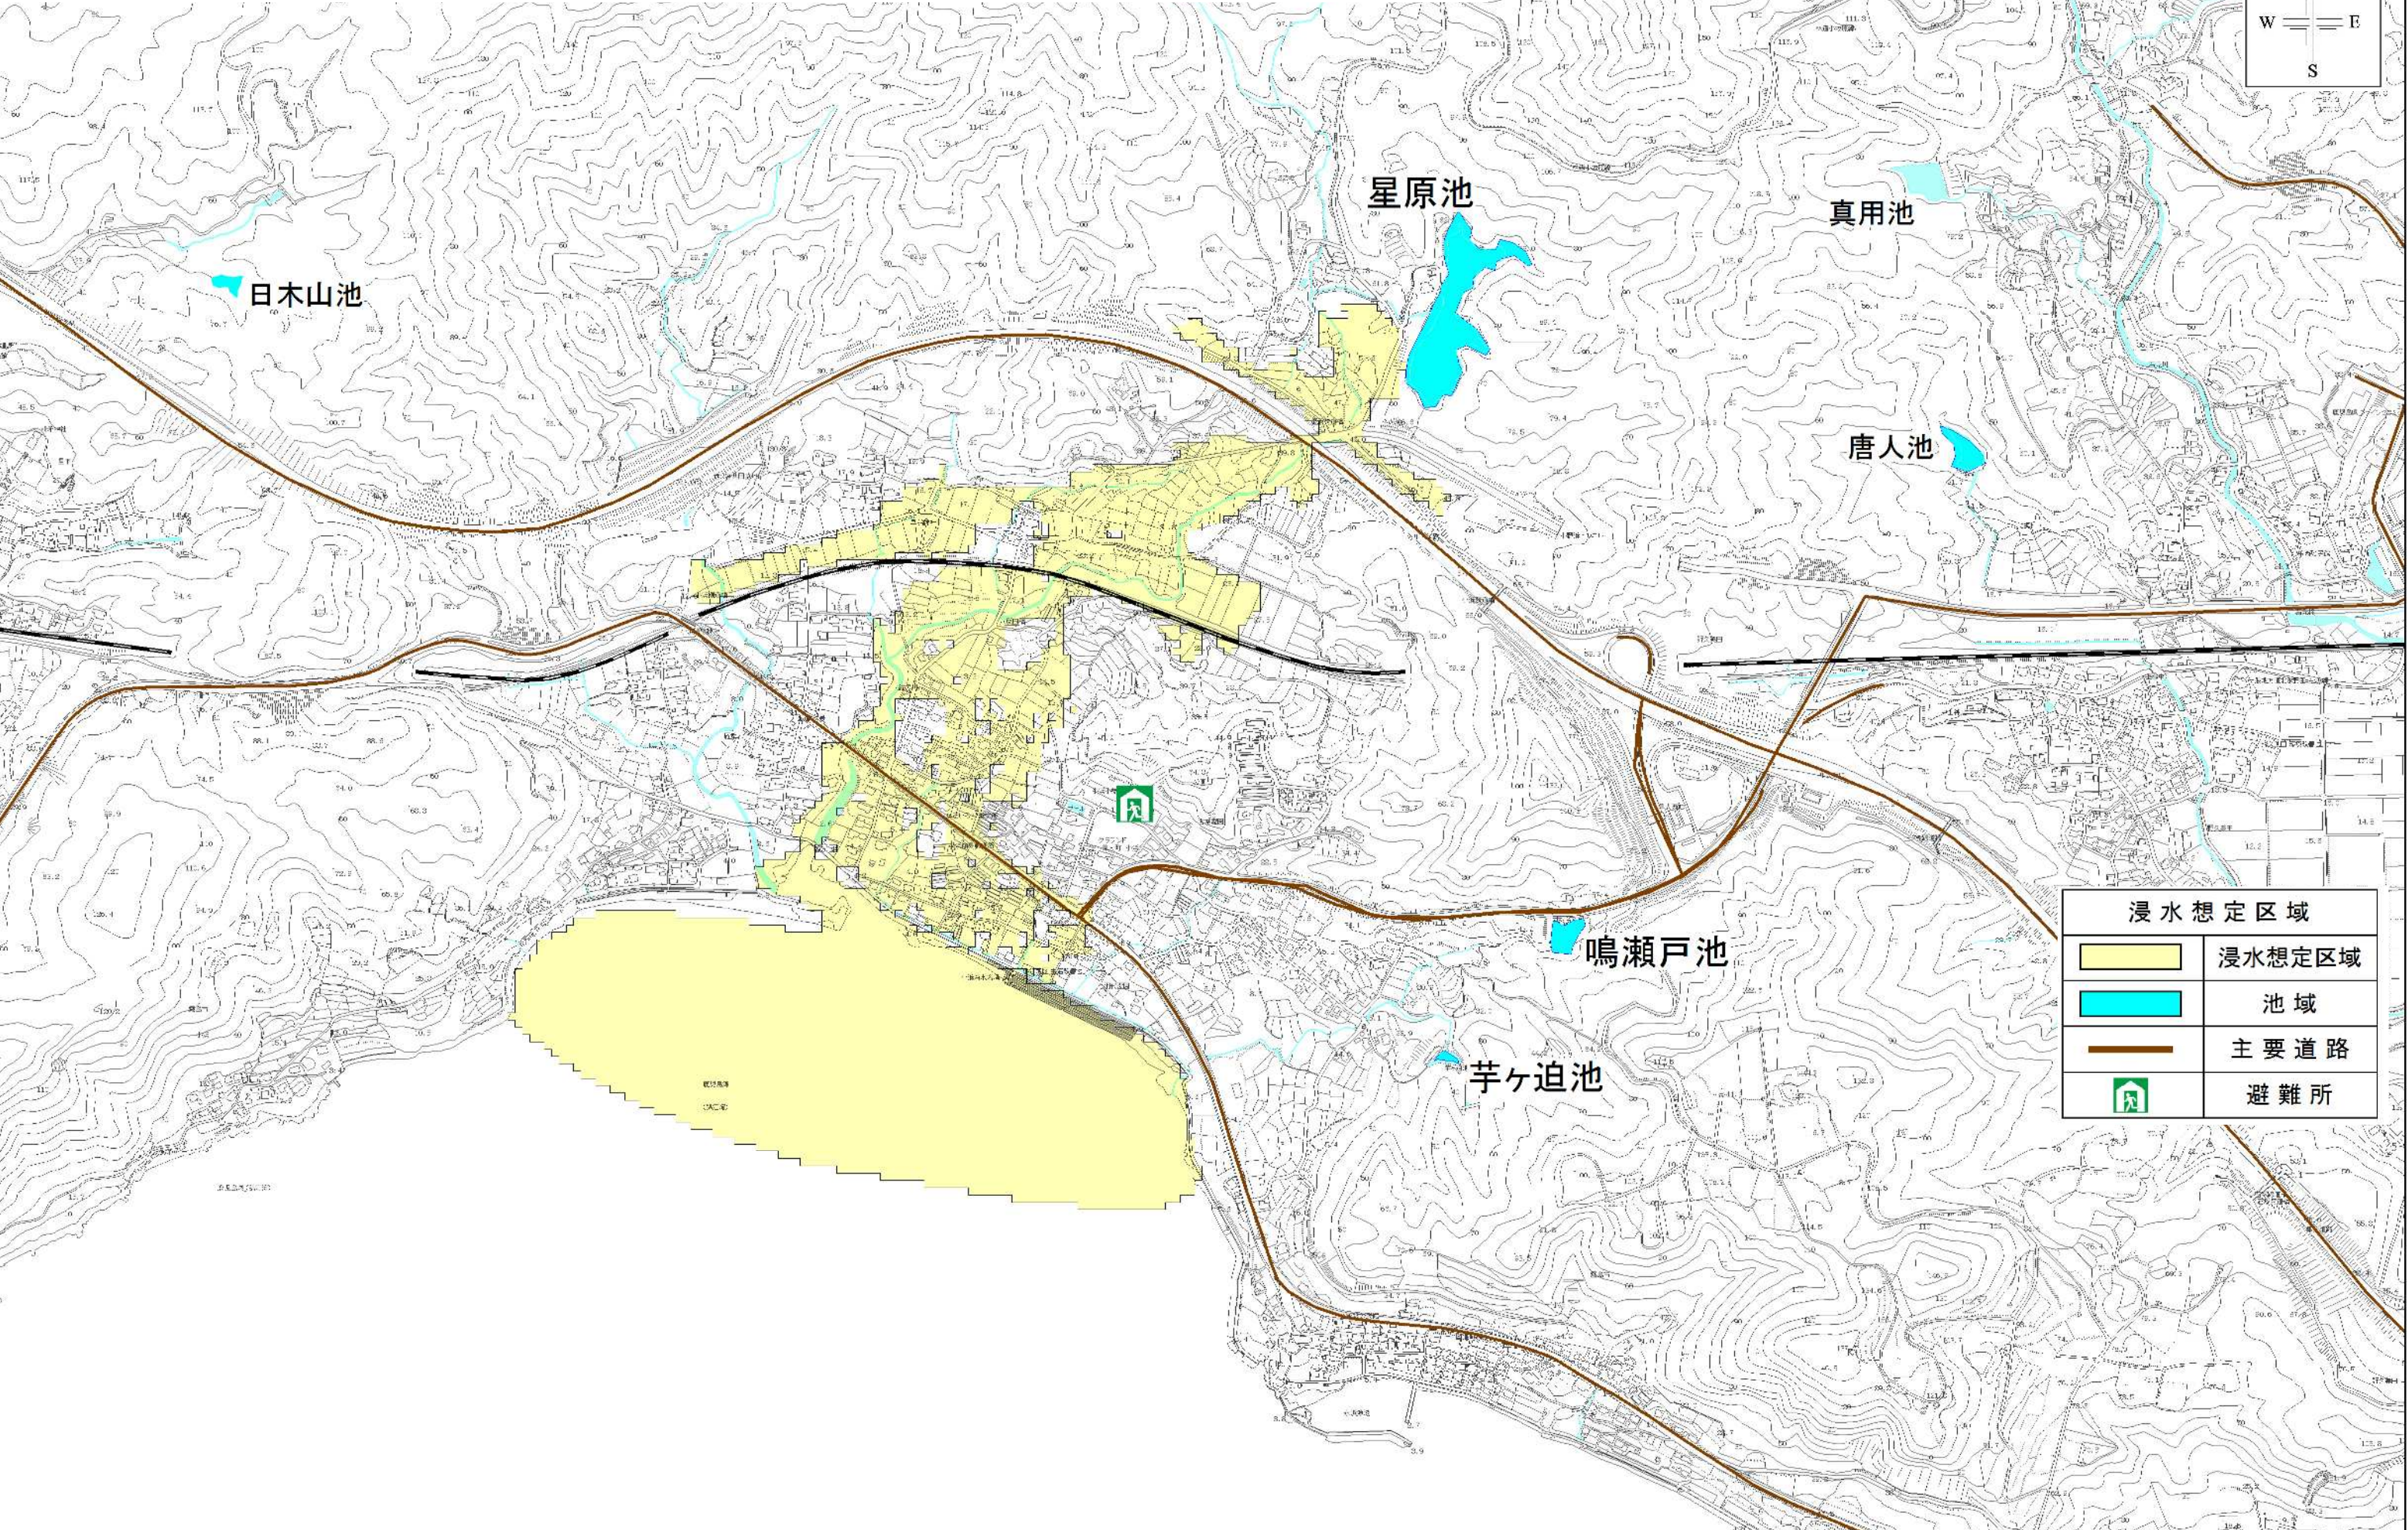

浸水想定区域図作成業務 浸水想定区域図 霧島市_星原池

浸水想定区域	
	浸水想定区域
	池域
	主要道路
	避難所