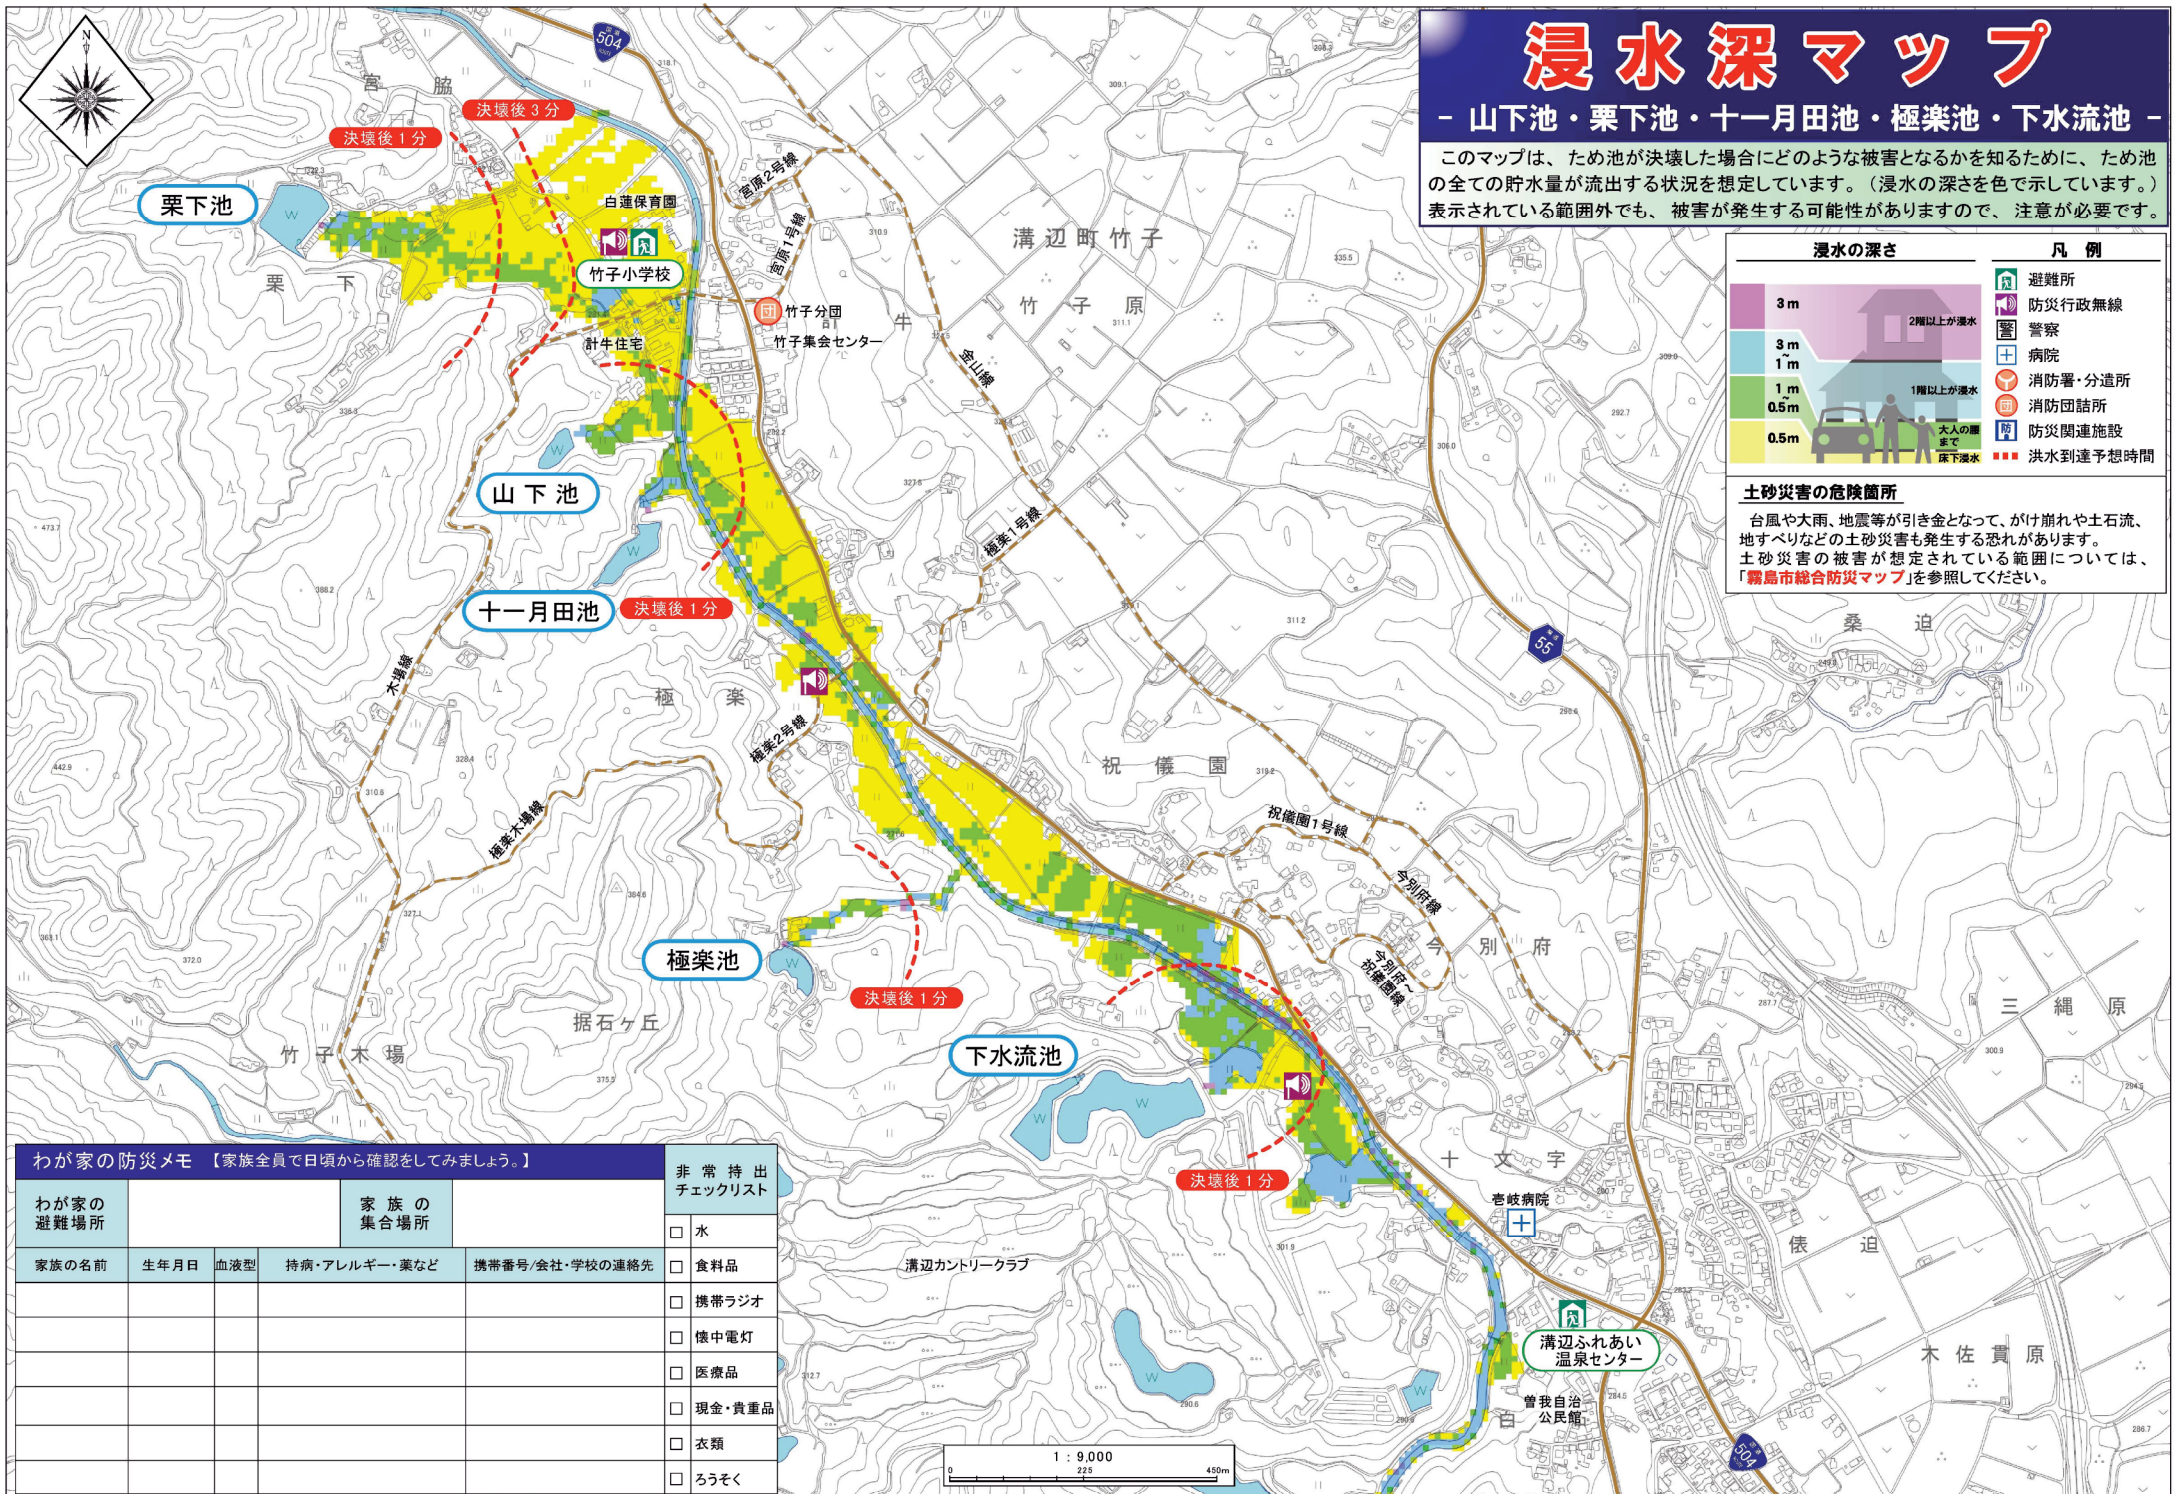

浸水深マップ

－ 山下池・栗下池・十一月田池・極楽池・下水流池 －

このマップは、ため池が決壊した場合にどのような被害となるかを知るために、ため池の全ての貯水量が流出する状況を想定しています。（浸水の深さを色で示しています。）表示されている範囲外でも、被害が発生する可能性がありますので、注意が必要です。

浸水の深さ		凡例	
3m	2層以上が浸水	避難所	防災行政無線
3m 1m	1層以上が浸水	警察	病院
1m 0.5m	大人の腰まで浸水	消防署・分遣所	消防団詰所
0.5m	床下浸水	防災関連施設	洪水到達予想時間

土砂災害の危険箇所
台風や大雨、地震等が引き金となって、がけ崩れや土石流、地すべりなどの土砂災害も発生する恐れがあります。土砂災害の被害が想定されている範囲については、「霧島市総合防災マップ」を参照してください。

わが家の防災メモ 【家族全員で日頃から確認をしましょう。】

わが家の避難場所		家族の集合場所			非常持ち出しチェックリスト
家族の名前	生年月日	血液型	持病・アレルギー・薬など	携帯番号/会社・学校の連絡先	
					<input type="checkbox"/> 水
					<input type="checkbox"/> 食料品
					<input type="checkbox"/> 携帯ラジオ
					<input type="checkbox"/> 懐中電灯
					<input type="checkbox"/> 医療品
					<input type="checkbox"/> 現金・貴重品
					<input type="checkbox"/> 衣類
					<input type="checkbox"/> ろうそく

- 溝辺カントリークラブ
- 祝儀園
- 今別府 今別府邸
- 今別府 祝儀園
- 溝辺ふれあい温泉センター
- 曾我自治公民館
- 吉岐病院

この地形図は、霧島市都市計画基本図 1/10000 データ・平成 20 年を使用して作成したものである。

避難勧告等が出されたら速やかに避難しよう

歩行困難度を確認しよう

● 浸水の深さと流速の関係から、「歩いて避難することが困難な場所」を示しています。特に赤色、黄色は歩行が困難となるため、避難勧告等が出されたら必ず避難してください。

ため池決壊について知ろう

行政からの呼びかけ（避難情報）に注意しよう

● 避難情報には緊急度に応じて3つの種類があります。

種類	発表時の状況	みなさんがとるべき行動
避難準備 高齢者等 避難開始	地域または土地、建物などに災害が発生するおそれがある状況です。	◇ 避難に時間を要する人（ご高齢の方、障害のある方、乳幼児等）とその支援者は避難を開始しましょう。 ◇ そのほかの人は、避難の準備を整えましょう。
避難勧告	地域または土地、建物などに災害が発生する可能性が高まった状況です。	◇ 速やかに避難場所へ避難をしましょう。 ◇ 外出することでかえって命に危険が及ぶような状況では、近くの安全な場所への避難や、自宅内のより安全な場所に避難をしましょう。
避難指示 (緊急)	状況がさらに悪化し、避難すべき時期が差し迫った場合、または災害現場に残っている住民がいる場合に発表します。	◇ まだ避難をしていない人は、緊急に避難場所へ避難をしましょう。 ◇ 外出することでかえって命に危険が及ぶような状況では、近くの安全な場所への避難や、自宅内のより安全な場所に避難をしましょう。