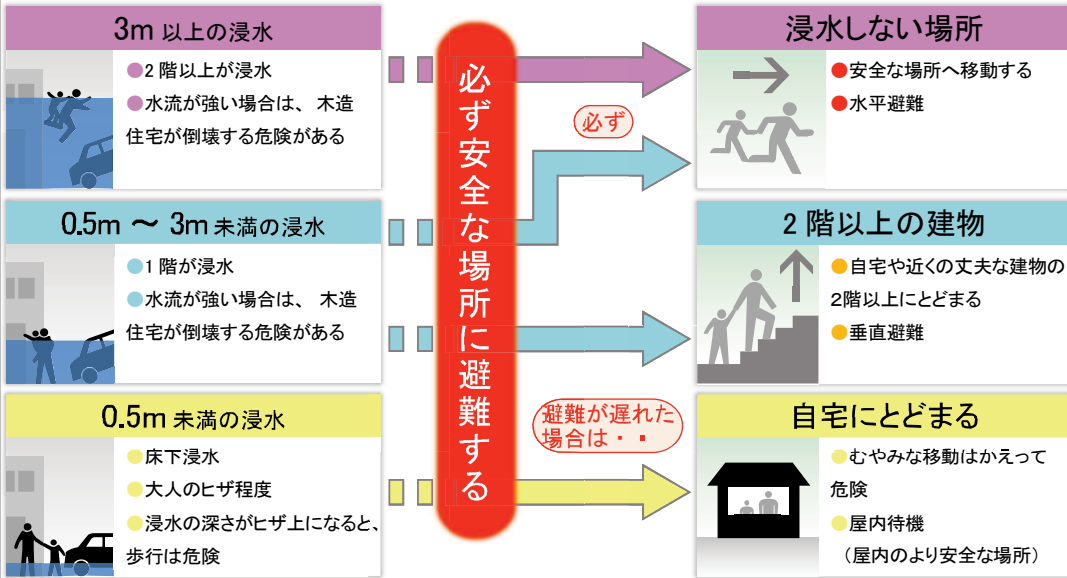

浸水深マップ

－ 山下池・栗下池・十一月田池・極楽池・下水流池 －

このマップは、ため池が決壊した場合にどのような被害となるかを知るために、ため池の全ての貯水量が流出する状況を想定しています。（浸水の深さを色で示しています。）表示されている範囲外でも、被害が発生する可能性がありますので、注意が必要です。

浸水の深さ		凡例	
3m	2層以上が浸水	避難所	防災行政無線
3m 1m	1層以上が浸水	警察	病院
1m 0.5m	大人の腰まで浸水	消防署・分遣所	消防団詰所
0.5m	床下浸水	防災関連施設	洪水到達予想時間

土砂災害の危険箇所
台風や大雨、地震等が引き金となって、がけ崩れや土石流、地すべりなどの土砂災害も発生する恐れがあります。土砂災害の被害が想定されている範囲については、「霧島市総合防災マップ」を参照してください。

わが家の防災メモ 【家族全員で日頃から確認をしましょう。】

わが家の避難場所		家族の集合場所			非常持ち出しチェックリスト
家族の名前	生年月日	血液型	持病・アレルギー・薬など	携帯番号/会社・学校の連絡先	
					<input type="checkbox"/> 水
					<input type="checkbox"/> 食料品
					<input type="checkbox"/> 携帯ラジオ
					<input type="checkbox"/> 懐中電灯
					<input type="checkbox"/> 医療品
					<input type="checkbox"/> 現金・貴重品
					<input type="checkbox"/> 衣類
					<input type="checkbox"/> ろうそく

- 溝辺カントリークラブ
- 祝儀園
- 今別府 今別府邸
- 今別府 祝儀園
- 溝辺ふれあい温泉センター
- 曾我自治公民館
- 吉岐病院

この地形図は、霧島市都市計画基本図 1/10000 データ・平成 20 年を使用して作成したものである。

避難勧告等が出されたら速やかに避難しよう

歩行困難度を確認しよう

● 浸水の深さと流速の関係から、「歩いて避難することが困難な場所」を示しています。特に赤色、黄色は歩行が困難となるため、避難勧告等が出されたら必ず避難してください。

ため池ハザードマップ 山下池・栗下池・極楽池 十一月田池・下水流池

【問合せ先】 霧島市役所 耕地課 0995-45-5111

ため池ハザードマップは、万が一の地震や大雨によってため池が決壊するおそれのある場合の備えとして、自分や家族の命を守るために役立つ情報を提供するもので、住民のみなさんがマップを通じて、想定される災害を事前に知り、自らの避難を考え、地域の防災力向上を図るとともに災害時における被災の低減を目的としています。