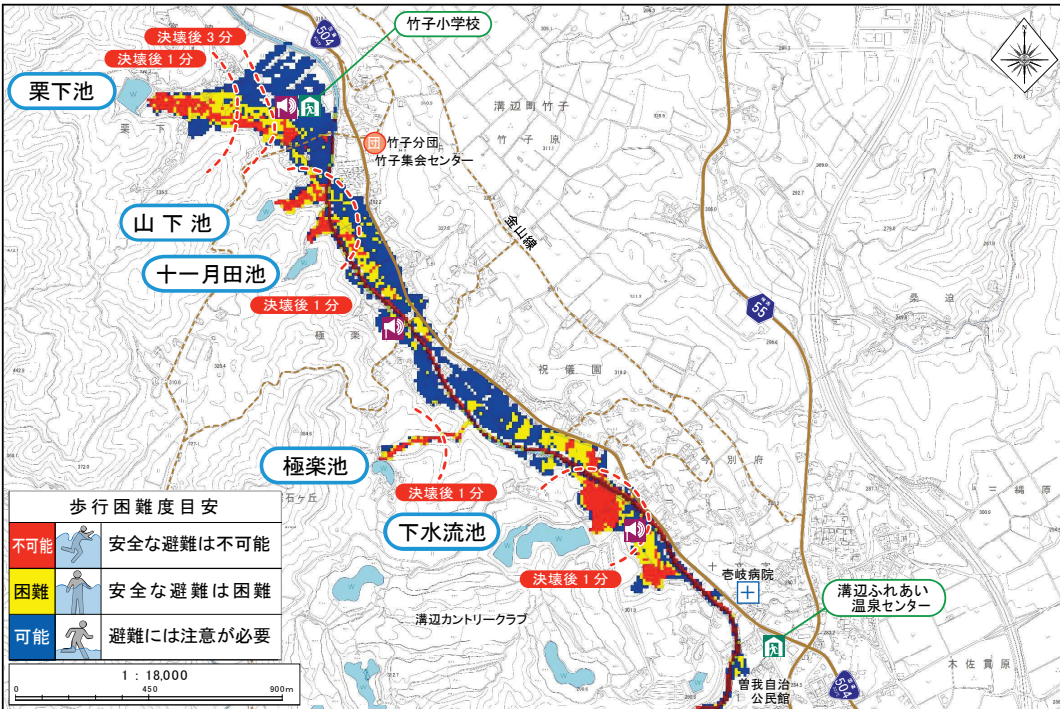

浸水深マップ

－ 山下池・栗下池・十一月田池・極楽池・下水流池 －

このマップは、ため池が決壊した場合にどのような被害となるかを知るために、ため池の全ての貯水量が流出する状況を想定しています。（浸水の深さを色で示しています。）表示されている範囲外でも、被害が発生する可能性がありますので、注意が必要です。

浸水の深さ		凡例	
3m	2層以上が浸水	避難所	防災行政無線
3m 1m	1層以上が浸水	警察	病院
1m 0.5m	大人の腰まで浸水	消防署・分遣所	消防団詰所
0.5m	床下浸水	防災関連施設	洪水到達予想時間

土砂災害の危険箇所
台風や大雨、地震等が引き金となって、がけ崩れや土石流、地すべりなどの土砂災害も発生する恐れがあります。土砂災害の被害が想定されている範囲については、「霧島市総合防災マップ」を参照してください。

わが家の防災メモ 【家族全員で日頃から確認をしましょう。】

わが家の避難場所		家族の集合場所			非常持ち出しチェックリスト
家族の名前	生年月日	血液型	持病・アレルギー・薬など	携帯番号/会社・学校の連絡先	
					<input type="checkbox"/> 水
					<input type="checkbox"/> 食料品
					<input type="checkbox"/> 携帯ラジオ
					<input type="checkbox"/> 懐中電灯
					<input type="checkbox"/> 医療品
					<input type="checkbox"/> 現金・貴重品
					<input type="checkbox"/> 衣類
					<input type="checkbox"/> ろうそく

- 溝辺カントリークラブ
- 祝儀園
- 今別府 今別府邸
- 今別府 祝儀園
- 溝辺ふれあい温泉センター
- 曾我自治公民館
- 吉岐病院

この地形図は、霧島市都市計画基本図 1/10000 データ・平成 20 年を使用して作成したものである。

避難勧告等が出されたら速やかに避難しよう

歩行困難度を確認しよう

● 浸水の深さと流速の関係から、「歩いて避難することが困難な場所」を示しています。特に赤色、黄色は歩行が困難となるため、避難勧告等が出されたら必ず避難してください。

ため池ハザードマップ 山下池・栗下池・極楽池 十一月田池・下水流池

【問合せ先】 霧島市役所 耕地課 0995-45-5111

ため池ハザードマップは、万が一の地震や大雨によってため池が決壊するおそれのある場合の備えとして、自分や家族の命を守るために役立つ情報を提供するもので、住民のみなさんがマップを通じて、想定される災害を事前に知り、自らの避難を考え、地域の防災力向上を図るとともに災害時における被災の低減を目的としています。