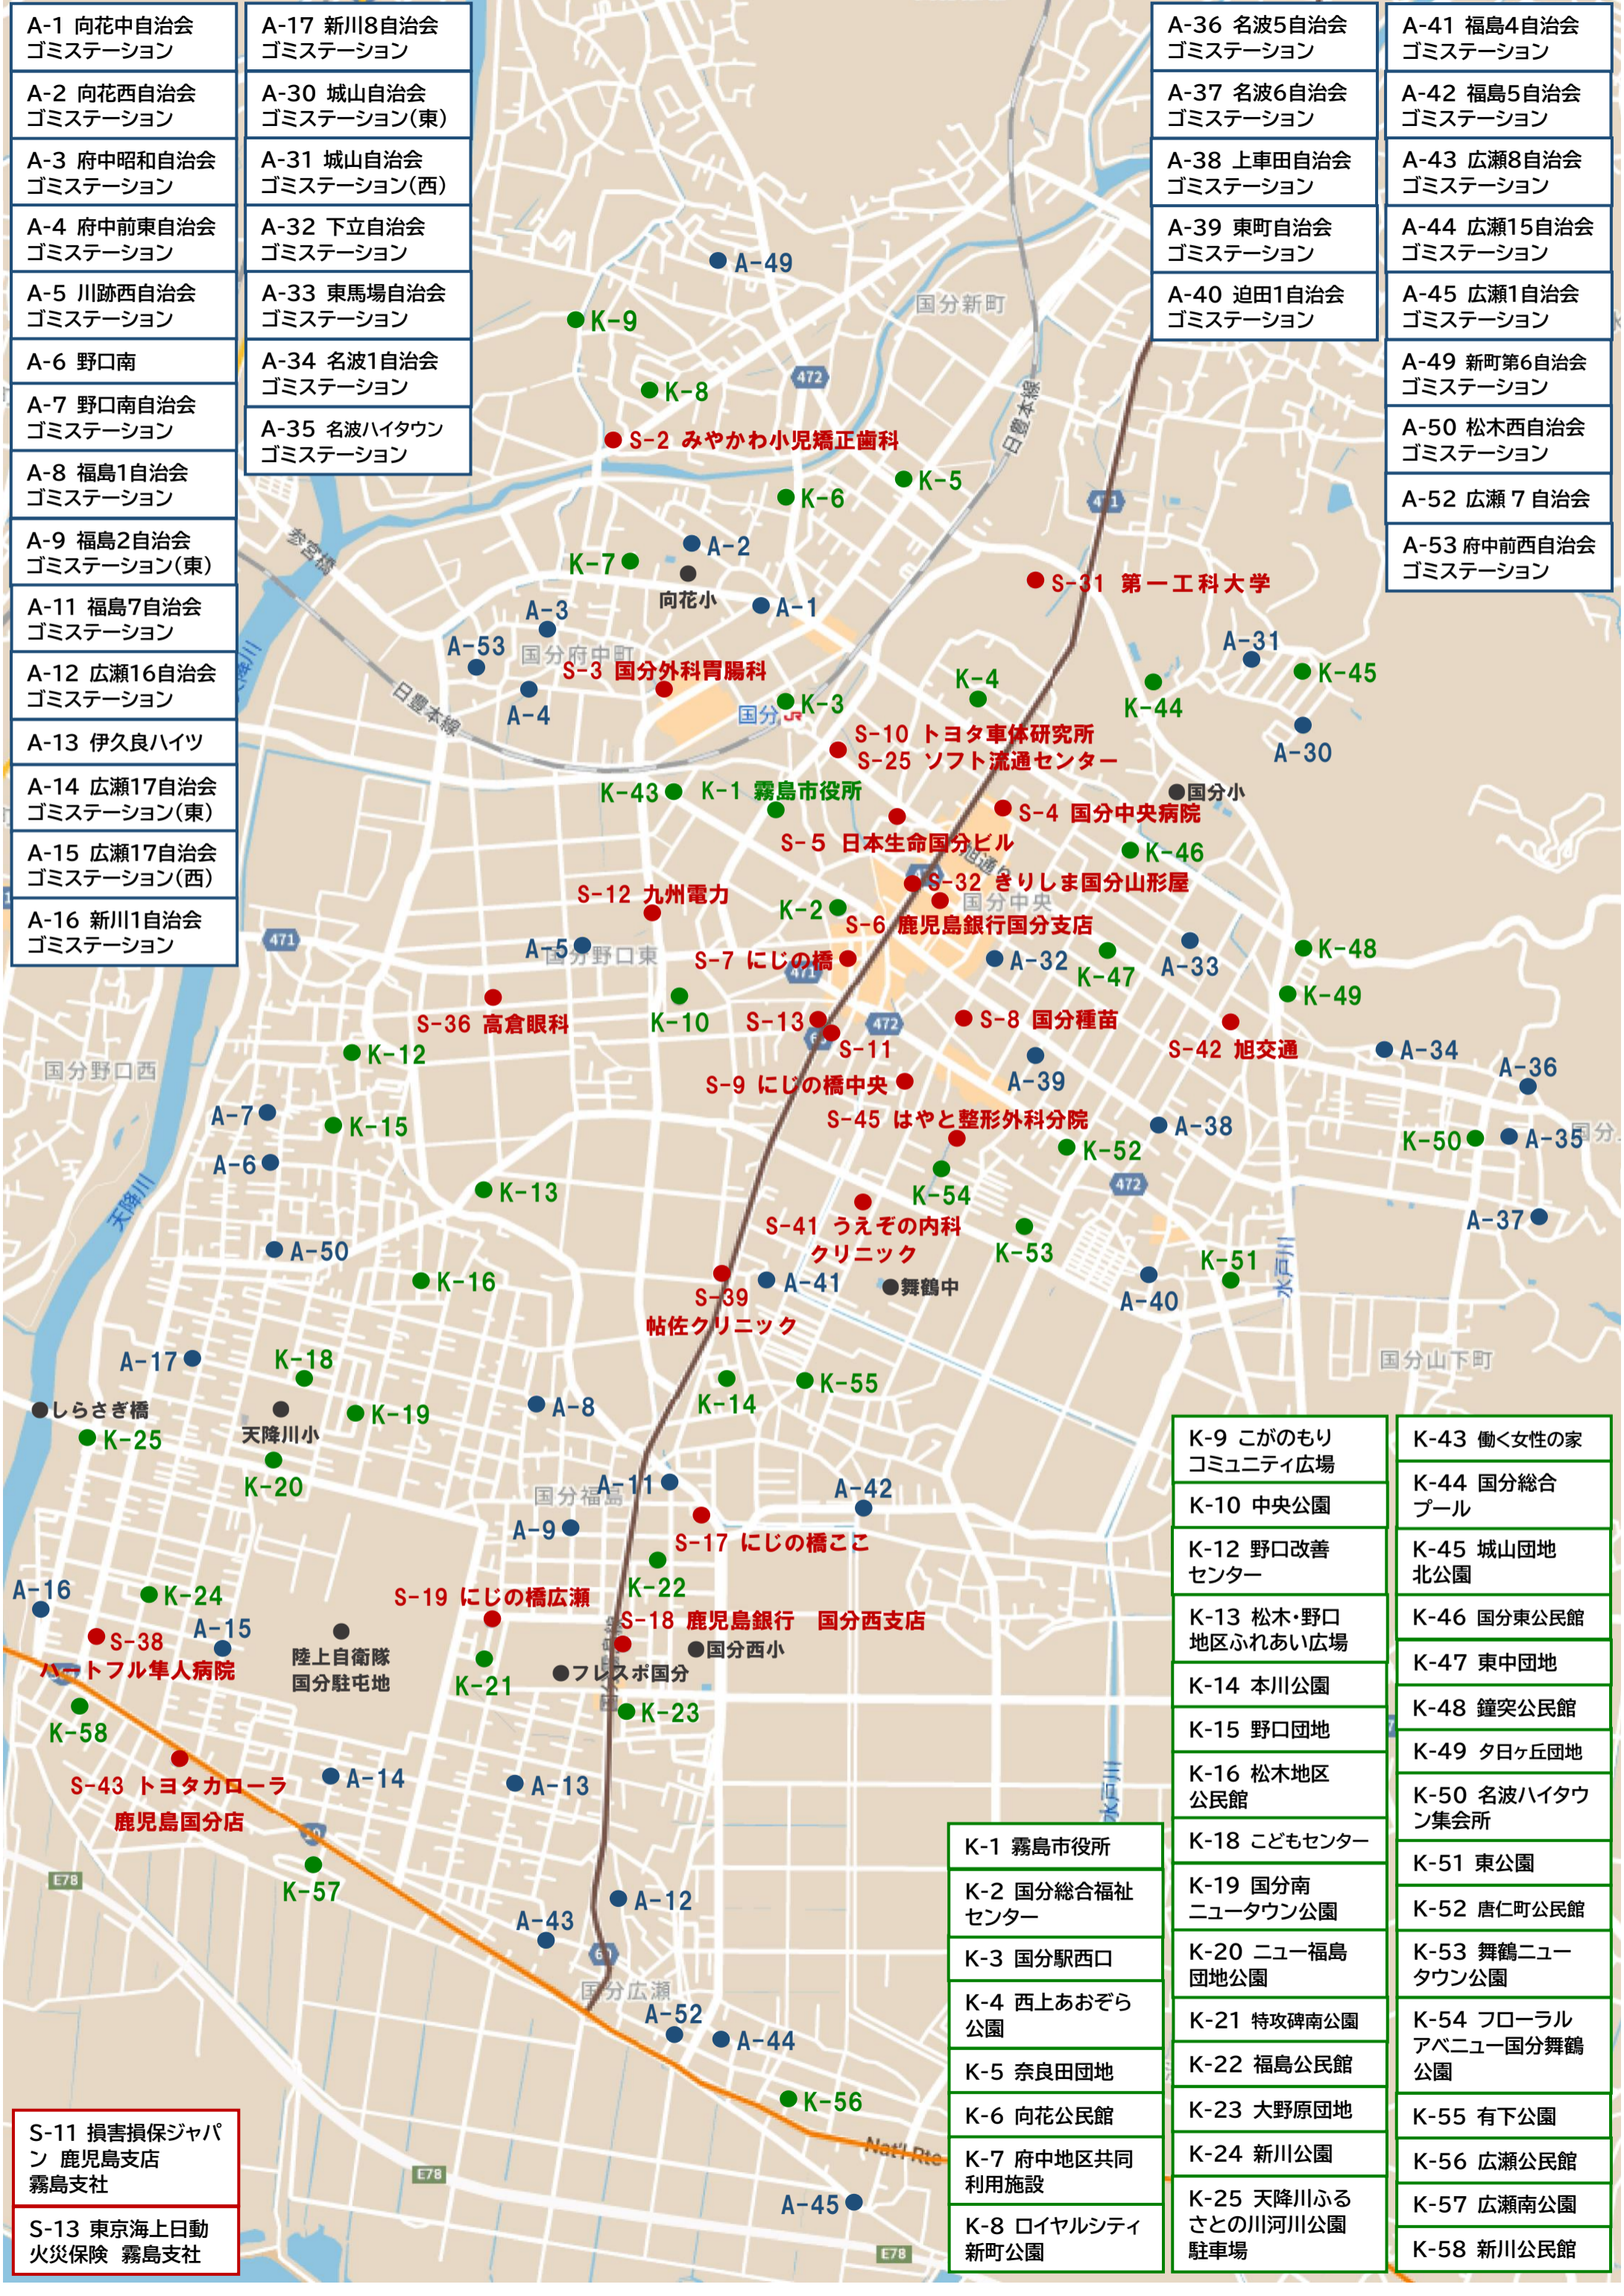

運行時間 8:30 ~ 16:30
 中心市街地 (火・水・金・土)
 ※日曜・年末年始 (12/29~1/3) 運休、祝日運行

予約電話番号 050-2017-3755
 (電話受付時間 8:30~17:00)

A-18 住吉7自治会 ゴミステーション	K-11 野口公民館 西集会所	K-60 浜之市 ふれあいセンター
A-19 真孝2自治会 ゴミステーション	K-17 住吉団地	K-61 八幡公園
A-20 真孝4自治会 ゴミステーション	K-26 住吉運動公園	K-62 真孝公園
A-21 真孝15自治会 ゴミステーション(東)	K-27 犬迫馬場公園	K-63 隼人図書館
A-22 真孝15自治会 ゴミステーション(西)	K-28 くまの公園	K-64 中道
A-23 真孝16自治会 ゴミステーション	K-29 真孝公民館	K-65 宮内地区 公民館
A-24 川尻東自治会 ゴミステーション(南)	K-30 住吉台公園	K-66 コモンステージ ひかり野公園
A-25 川尻東自治会 ゴミステーション(北)	K-31 桜台公園	K-67 人権啓発 センター
A-26 野口西第2自治会 ゴミステーション	K-32 高木ニュータウ ン公園	
A-27 菩提寺東自治会 ゴミステーション	K-33 隼人駅	
A-28 野口第1西自治会 ゴミステーション	K-34 隼人市民 サービスセンター	
A-29 窪町自治会 ゴミステーション	K-35 サン・あもり	
A-46 松山自治会	K-36 見次公民館	
A-47 沢馬場1・2自治会 ゴミステーション	K-37 隼人駅前公園	
A-48 沢馬場2自治会 ゴミステーション	K-38 中道2公民館	
A-51 見次1自治会	K-39 第2町後公園	
	K-40 辻公園	
	K-41 小路公園	
	K-42 大津公園	
	K-59 住吉公民館	

きりしまMワゴン
 停留所名
 050-2017-3755

停留所は随時更新
 しています。
 最新の停留所は下
 記QRコードにてご
 確認ください

A-1 向花中自治会 ゴミステーション
A-2 向花西自治会 ゴミステーション
A-3 府中昭和自治会 ゴミステーション
A-4 府中前東自治会 ゴミステーション
A-5 川跡西自治会 ゴミステーション
A-6 野口南
A-7 野口南自治会 ゴミステーション
A-8 福島1自治会 ゴミステーション
A-9 福島2自治会 ゴミステーション(東)
A-11 福島7自治会 ゴミステーション
A-12 広瀬16自治会 ゴミステーション
A-13 伊久良ハイツ
A-14 広瀬17自治会 ゴミステーション(東)
A-15 広瀬17自治会 ゴミステーション(西)
A-16 新川1自治会 ゴミステーション

A-17 新川8自治会 ゴミステーション
A-30 城山自治会 ゴミステーション(東)
A-31 城山自治会 ゴミステーション(西)
A-32 下立自治会 ゴミステーション
A-33 東馬場自治会 ゴミステーション
A-34 名波1自治会 ゴミステーション
A-35 名波ハイタウン ゴミステーション

A-36 名波5自治会 ゴミステーション
A-37 名波6自治会 ゴミステーション
A-38 上車田自治会 ゴミステーション
A-39 東町自治会 ゴミステーション
A-40 迫田1自治会 ゴミステーション

A-41 福島4自治会 ゴミステーション
A-42 福島5自治会 ゴミステーション
A-43 広瀬8自治会 ゴミステーション
A-44 広瀬15自治会 ゴミステーション
A-45 広瀬1自治会 ゴミステーション
A-49 新町第6自治会 ゴミステーション
A-50 松木西自治会 ゴミステーション
A-52 広瀬7自治会
A-53 府中前西自治会 ゴミステーション

K-9 こがのもり コミュニティ広場
K-10 中央公園
K-12 野口改善 センター
K-13 松木・野口 地区ふれあい広場
K-14 本川公園
K-15 野口団地
K-16 松木地区 公民館
K-18 こどもセンター
K-19 国分南 ニュータウン公園
K-20 ニュー福島 団地公園
K-21 特攻碑南公園
K-22 福島公民館
K-23 大野原団地
K-24 新川公園
K-25 天降川ふる さとの川河川公園 駐車場