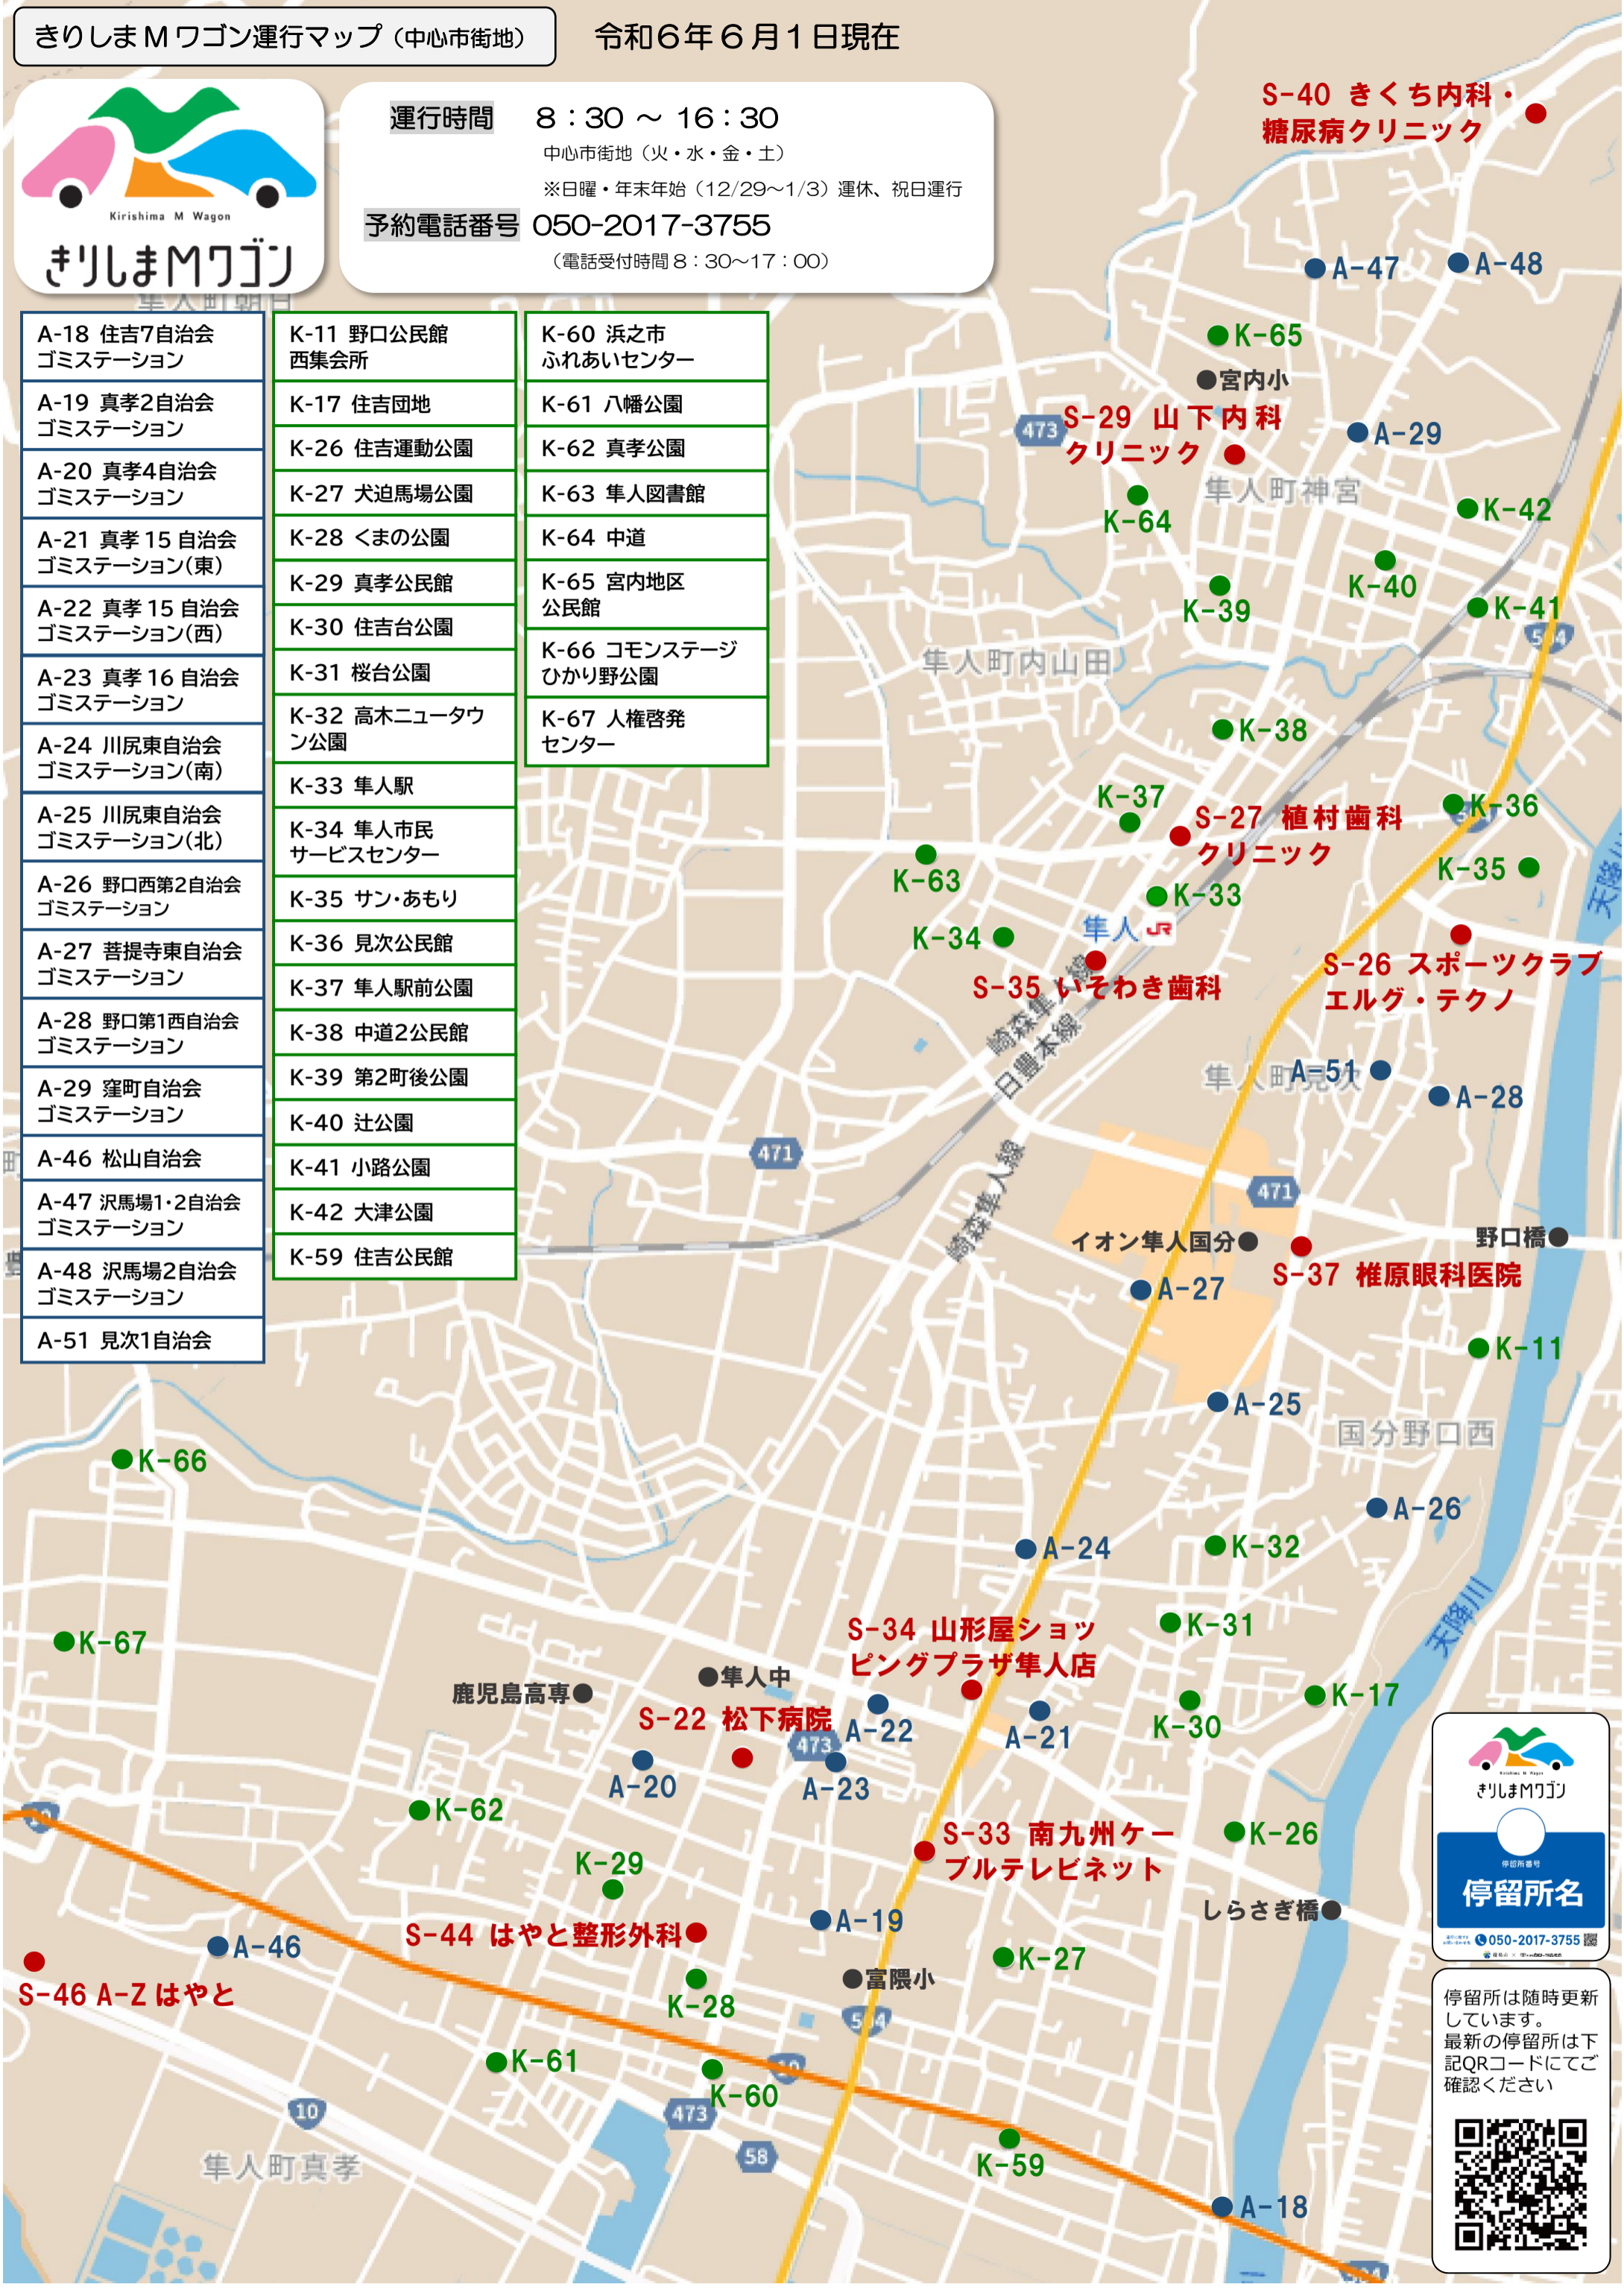

運行時間 8:30 ~ 16:30
 中心市街地 (火・水・金・土)
 ※日曜・年末年始 (12/29~1/3) 運休、祝日運行

予約電話番号 050-2017-3755
 (電話受付時間 8:30~17:00)

A-18 住吉7自治会 ゴミステーション	K-11 野口公民館 西集会所	K-60 浜之市 ふれあいセンター
A-19 真孝2自治会 ゴミステーション	K-17 住吉団地	K-61 八幡公園
A-20 真孝4自治会 ゴミステーション	K-26 住吉運動公園	K-62 真孝公園
A-21 真孝15自治会 ゴミステーション(東)	K-27 犬迫馬場公園	K-63 隼人図書館
A-22 真孝15自治会 ゴミステーション(西)	K-28 くまの公園	K-64 中道
A-23 真孝16自治会 ゴミステーション	K-29 真孝公民館	K-65 宮内地区 公民館
A-24 川尻東自治会 ゴミステーション(南)	K-30 住吉台公園	K-66 コモンステージ ひかり野公園
A-25 川尻東自治会 ゴミステーション(北)	K-31 桜台公園	K-67 人権啓発 センター
A-26 野口西第2自治会 ゴミステーション	K-32 高木ニュータウ ン公園	
A-27 菩提寺東自治会 ゴミステーション	K-33 隼人駅	
A-28 野口第1西自治会 ゴミステーション	K-34 隼人市民 サービスセンター	
A-29 窪町自治会 ゴミステーション	K-35 サン・あもり	
A-46 松山自治会	K-36 見次公民館	
A-47 沢馬場1・2自治会 ゴミステーション	K-37 隼人駅前公園	
A-48 沢馬場2自治会 ゴミステーション	K-38 中道2公民館	
A-51 見次1自治会	K-39 第2町後公園	
	K-40 辻公園	
	K-41 小路公園	
	K-42 大津公園	
	K-59 住吉公民館	

きりしまMワゴン
 停留所名
 050-2017-3755

停留所は随時更新
 しています。
 最新の停留所は下
 記QRコードにてご
 確認ください

A-1 向花中自治会 ゴミステーション
A-2 向花西自治会 ゴミステーション
A-3 府中昭和自治会 ゴミステーション
A-4 府中前東自治会 ゴミステーション
A-5 川跡西自治会 ゴミステーション
A-6 野口南
A-7 野口南自治会 ゴミステーション
A-8 福島1自治会 ゴミステーション
A-9 福島2自治会 ゴミステーション(東)
A-11 福島7自治会 ゴミステーション
A-12 広瀬16自治会 ゴミステーション
A-13 伊久良ハイツ
A-14 広瀬17自治会 ゴミステーション(東)
A-15 広瀬17自治会 ゴミステーション(西)
A-16 新川1自治会 ゴミステーション

A-17 新川8自治会 ゴミステーション
A-30 城山自治会 ゴミステーション(東)
A-31 城山自治会 ゴミステーション(西)
A-32 下立自治会 ゴミステーション
A-33 東馬場自治会 ゴミステーション
A-34 名波1自治会 ゴミステーション
A-35 名波ハイタウン ゴミステーション

A-36 名波5自治会 ゴミステーション
A-37 名波6自治会 ゴミステーション
A-38 上車田自治会 ゴミステーション
A-39 東町自治会 ゴミステーション
A-40 迫田1自治会 ゴミステーション

A-41 福島4自治会 ゴミステーション
A-42 福島5自治会 ゴミステーション
A-43 広瀬8自治会 ゴミステーション
A-44 広瀬15自治会 ゴミステーション
A-45 広瀬1自治会 ゴミステーション
A-49 新町第6自治会 ゴミステーション
A-50 松木西自治会 ゴミステーション
A-52 広瀬7自治会
A-53 府中前西自治会 ゴミステーション

K-9 こがのもり コミュニティ広場
K-10 中央公園
K-12 野口改善 センター
K-13 松木・野口 地区ふれあい広場
K-14 本川公園
K-15 野口団地
K-16 松木地区 公民館
K-18 こどもセンター
K-19 国分南 ニュータウン公園
K-20 ニュー福島 団地公園
K-21 特攻碑南公園
K-22 福島公民館
K-23 大野原団地
K-24 新川公園
K-25 天降川ふる さとの川河川公園 駐車場