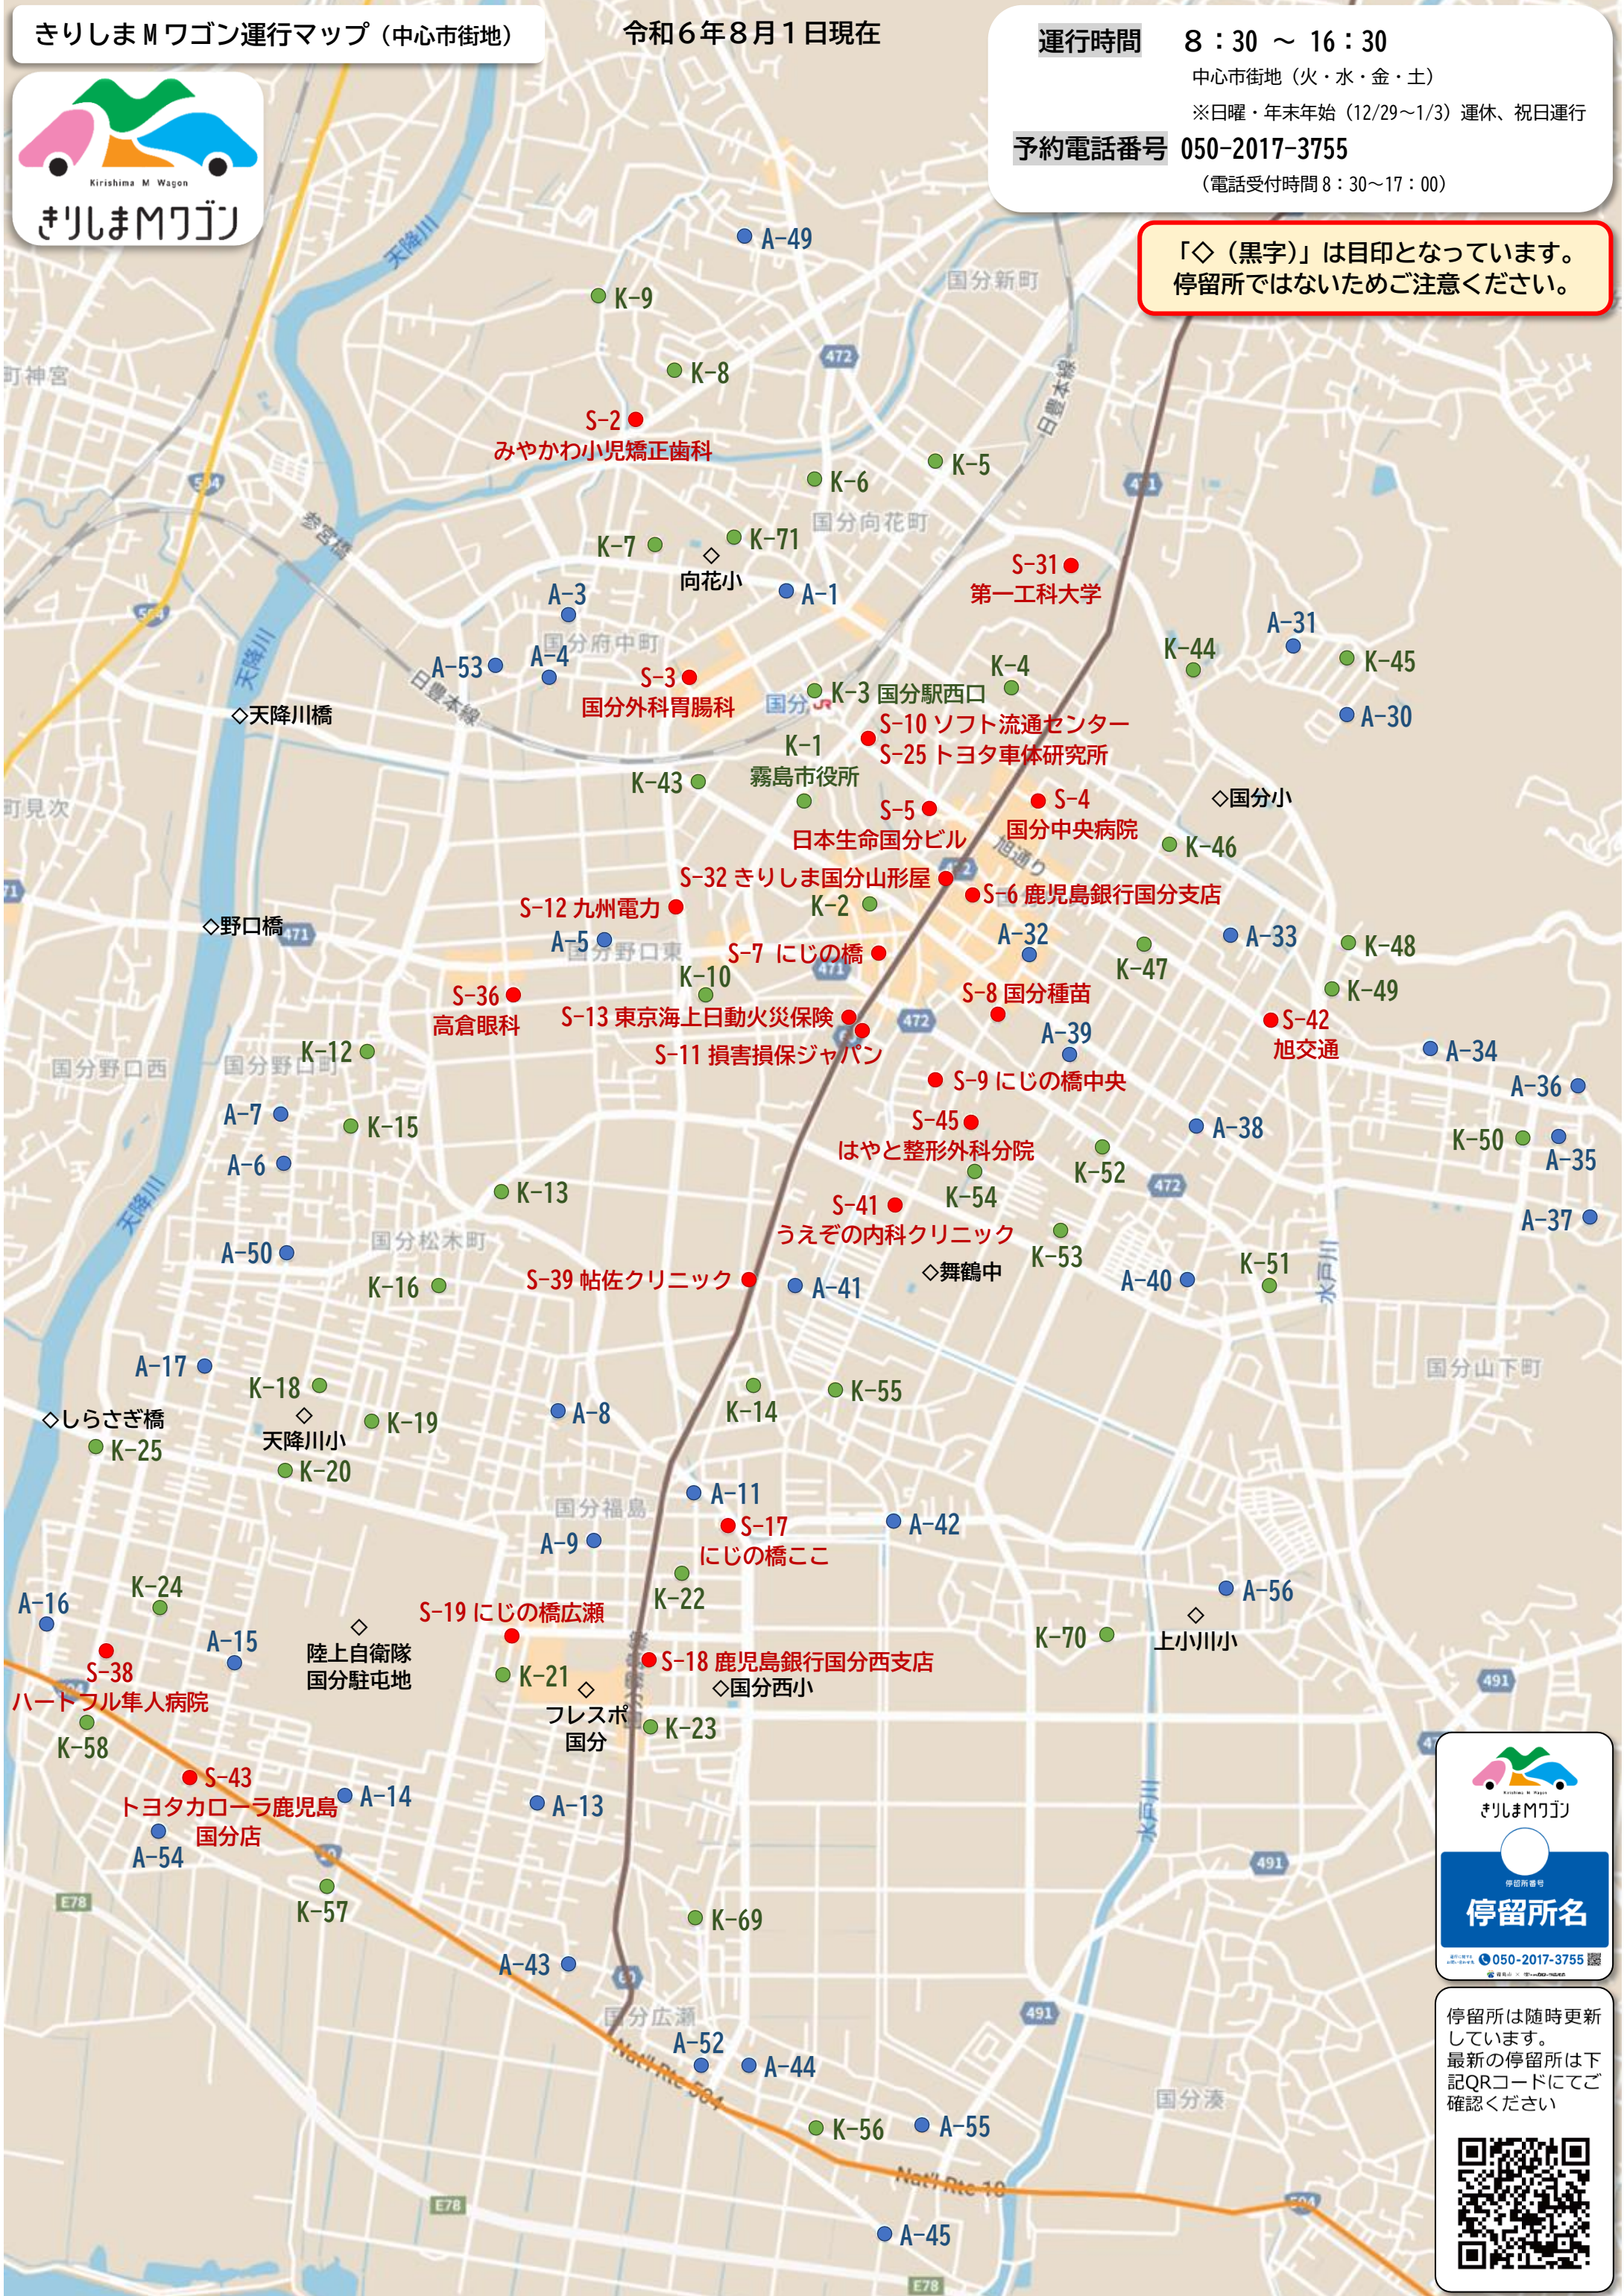

「◇ (黒字)」は目印となっています。  
停留所ではないためご注意ください。

きりしまMワゴン

予約所番号

**停留所名**

050-2017-3755

停留所は随時更新しています。  
最新の停留所は下記QRコードにてご確認ください

停留所は随時更新  
しています。  
最新の停留所は下  
記QRコードにてご  
確認ください

きりしまMワゴン停留所一覧  
(中心市街地)

令和6年8月1日現在

A-1 向花中自治会 ゴミステーション	A-23 真孝16自治会 ゴミステーション	A-42 福島5自治会 ゴミステーション	K-1 霧島市役所	K-20 ニュー福島団地 公園
A-3 府中昭和自治会 ゴミステーション	A-24 川尻東自治会 ゴミステーション(南)	A-43 広瀬8自治会 ゴミステーション	K-2 国分総合福祉 センター	K-21 特攻碑南公園
A-4 府中前東自治会 ゴミステーション	A-25 川尻東自治会 ゴミステーション(北)	A-44 広瀬15自治会 ゴミステーション	K-3 国分駅西口	K-22 福島公民館
A-5 川跡西自治会 ゴミステーション	A-26 野口西第2自治会 ゴミステーション	A-45 広瀬1自治会 ゴミステーション	K-4 西上あおぞら公園	K-23 大野原団地
A-6 野口南	A-27 菩提寺東自治会 ゴミステーション	A-46 松山自治会	K-5 奈良田団地	K-24 新川公園
A-7 野口南自治会 ゴミステーション	A-28 野口西第1自治会 ゴミステーション	A-47 沢馬場1.2自治会 ゴミステーション	K-6 向花公民館	K-25 天降川ふるさとの 川河川公園駐車場
A-8 福島1自治会 ゴミステーション	A-29 窪町自治会 ゴミステーション	A-48 沢馬場2自治会 ゴミステーション	K-7 府中地区共同 利用施設	K-26 住吉運動公園
A-9 福島2自治会 ゴミステーション(東)	A-30 城山自治会 ゴミステーション(東)	A-49 新町第6自治会 ゴミステーション	K-8 ロイヤルシティ 新町公園	K-27 犬迫馬場公園
A-11 福島7自治会 ゴミステーション	A-31 城山自治会 ゴミステーション(西)	A-50 松木西自治会 ゴミステーション	K-9 こがのもり コミュニティ広場	K-28 くまの公園
A-13 伊久良ハイツ	A-32 下立自治会 ゴミステーション	A-51 見次1自治会	K-10 中央公園	K-29 真孝公民館
A-14 広瀬17自治会 ゴミステーション(東)	A-33 東馬場自治会 ゴミステーション	A-52 広瀬7自治会	K-11 野口公民館西 集会所	K-30 住吉台公園
A-15 広瀬17自治会 ゴミステーション(西)	A-34 名波1自治会 ゴミステーション	A-53 府中前西自治会 ゴミステーション	K-12 野口改善 センター	K-31 桜台公園
A-16 新町1自治会 ゴミステーション	A-35 名波ハイタウン ゴミステーション	A-54 広瀬17自治会 ゴミステーション	K-13 松木・野口地区 ふれあい広場	K-32 高城ニュータウン 公園
A-17 新川8自治会 ゴミステーション	A-36 名波5自治会 ゴミステーション	A-55 広瀬14自治会 ゴミステーション	K-14 本川公園	K-33 隼人駅
A-18 住吉7自治会 ゴミステーション	A-37 名波6自治会 ゴミステーション	A-56 神田東自治会 ゴミステーション	K-15 野口団地	K-34 隼人市民 サービスセンター
A-19 真孝2自治会 ゴミステーション	A-38 上車田自治会 ゴミステーション		K-16 松木地区公民館	K-35 サン・あもり
A-20 真孝4自治会 ゴミステーション	A-39 東町自治会 ゴミステーション		K-17 住吉団地	K-36 見次公民館
A-21 真孝15自治会 ゴミステーション(東)	A-40 迫田1自治会 ゴミステーション		K-18 こどもセンター	K-37 隼人駅前公園
A-22 真孝15自治会 ゴミステーション(西)	A-41 福島4自治会 ゴミステーション		K-19 国分南ニュー タウン公園	K-38 中道2公民館