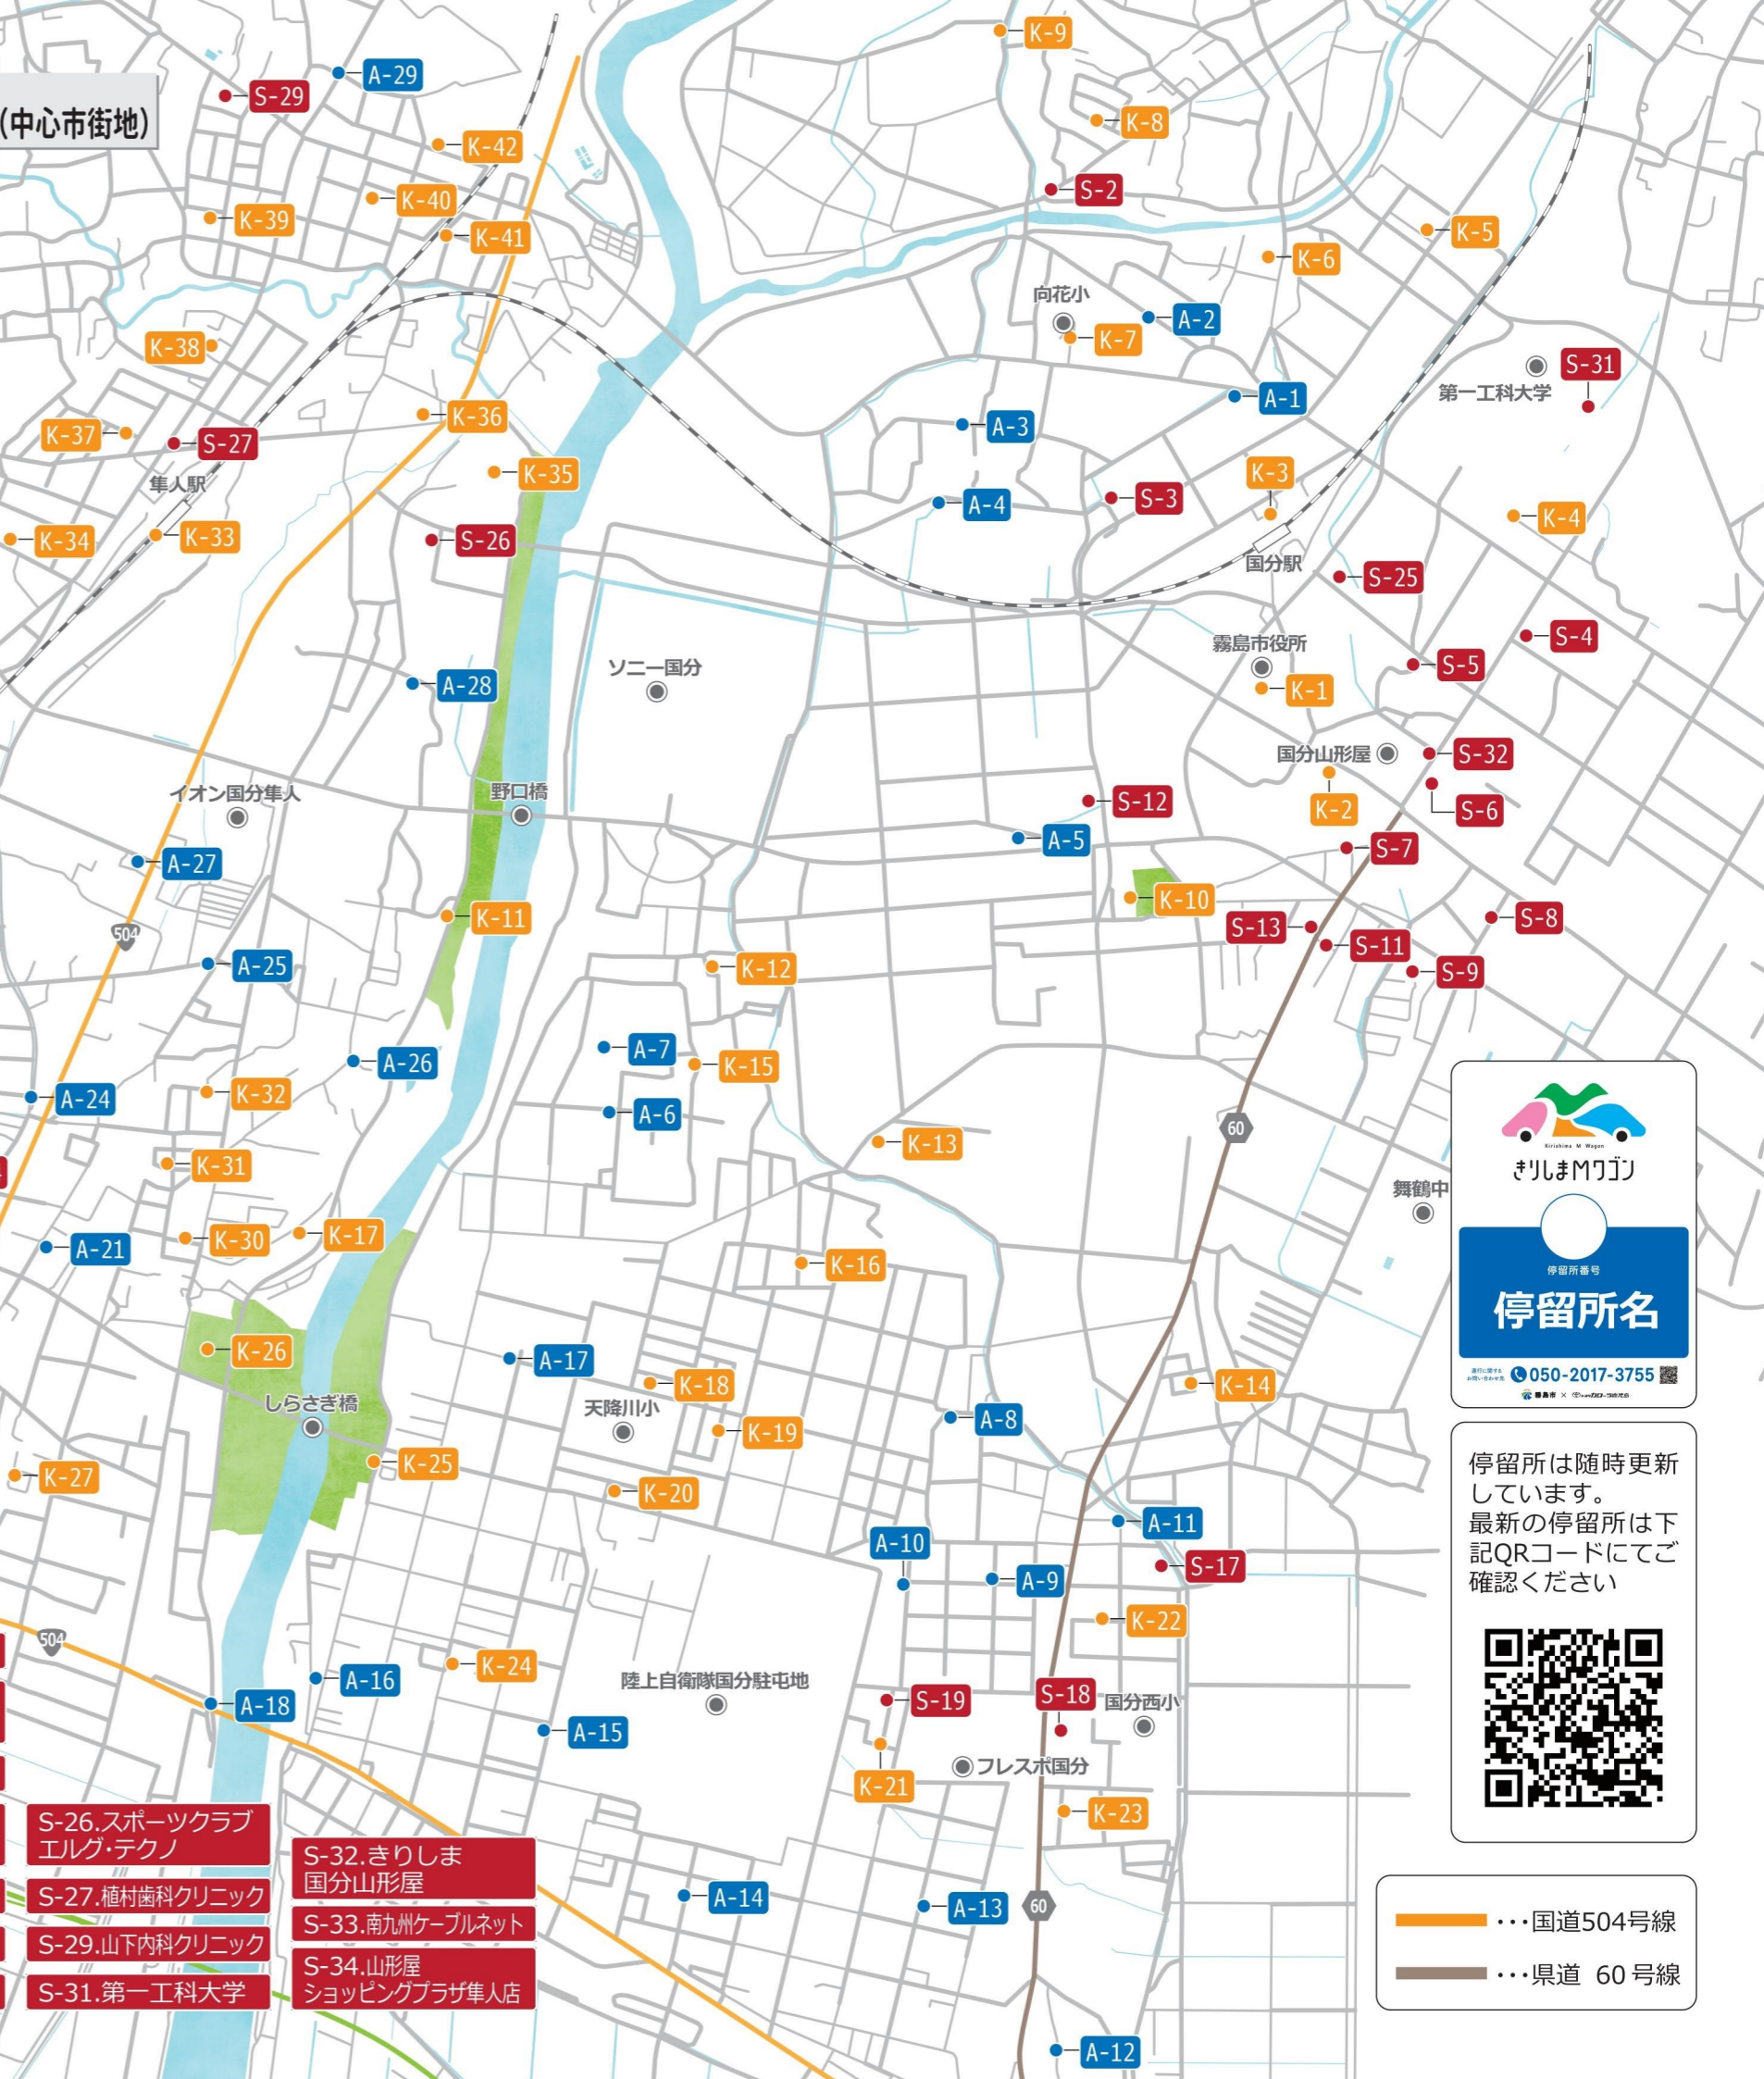

きりしまMワゴン
停留所番号
停留所名
☎050-2017-3755

停留所は随時更新 しています。 最新の停留所は下 記QRコードにてご 確認ください

- ... 国道504号線
- ... 県道 60号線