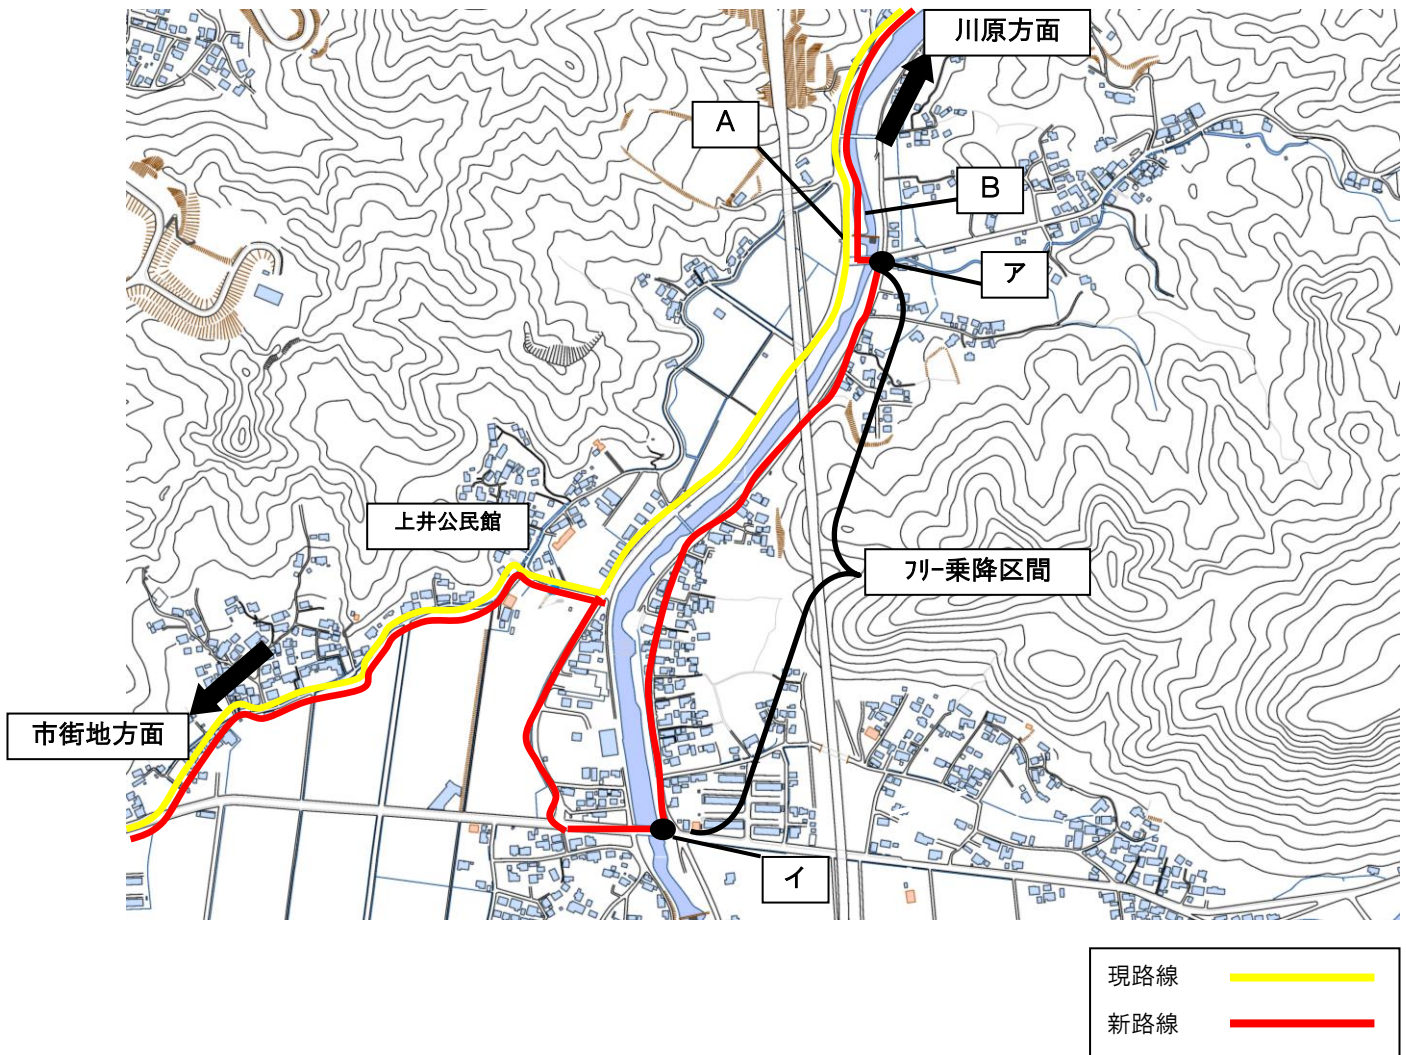

議案第 2 号 国分ふれあいバス路線の一部変更について

1 変更路線

薄木線（水・金曜日運行）

2 変更開始時期

令和元年 10 月 2 日（水）

3 変更の概要

図 1 のとおり、A 路線から B 路線へ路線変更を行う。

また、図 1 の（ア）～（イ）の区間をフリー乗降区間とする。

※変更後の時刻表は裏面のとおりに

4 変更の理由

図 1 の（ア）～（イ）の沿線住民からふれあいバスを利用したい旨の要望があったため。

<図 1>

新旧時刻表

上薄木⇒重久車庫

バス停	1便		2便	
	変更前	変更後	変更前	変更後
上薄木	8:41	8:38	13:11	13:08
下薄木三叉路	8:43	8:40	13:13	13:10
下薄木公民館前	8:45	8:42	13:15	13:12
下薄木ゲートボール場前	8:47	8:44	13:17	13:14
立山交差点	8:49	8:46	13:19	13:16
下川原	8:52	8:49	13:22	13:19
大隅瀬谷	8:53	8:50	13:23	13:20
平床	8:54	8:51	13:24	13:21
魚踊り	8:55	8:52	13:25	13:22
梅ヶ谷	8:58	8:55	13:28	13:25
黒塚	8:59	8:56	13:29	13:26
宇豆門	9:00	-	13:30	-
上井公民館前	9:01	9:01	13:31	13:31
垂元	9:02	9:02	13:32	13:32
国分南小前	9:05	9:05	13:35	13:35
湊公民館前	9:08	9:08	13:38	13:38
上小川公民館前	9:12	9:12	13:42	13:42
北上小川	9:14	9:14	13:44	13:44
唐仁町	9:15	9:15	13:45	13:45
中馬場	9:16	9:16	13:46	13:46
福島団地入口	9:17	9:17	13:47	13:47
総合福祉センター前	9:19	9:19	13:49	13:49
霧島市役所	9:19	9:19	13:49	13:49
国分生協病院	9:21	9:21	13:51	13:51
国分駅前	9:23	9:23	13:53	13:53
坂下	9:25	9:25	13:55	13:55
第一工業大学前	9:26	9:26	13:56	13:56
国分中前	9:27	9:27	13:57	13:57
きよみず	9:28	9:28	13:58	13:58
河畑	9:29	9:29	13:59	13:59
国分北小前	9:30	9:30	14:00	14:00
交流センター前	9:32	9:32	14:02	14:02
久保田	9:35	9:35	14:05	14:05
重久	9:36	9:36	14:06	14:06
重久車庫	9:37	9:37	14:07	14:07