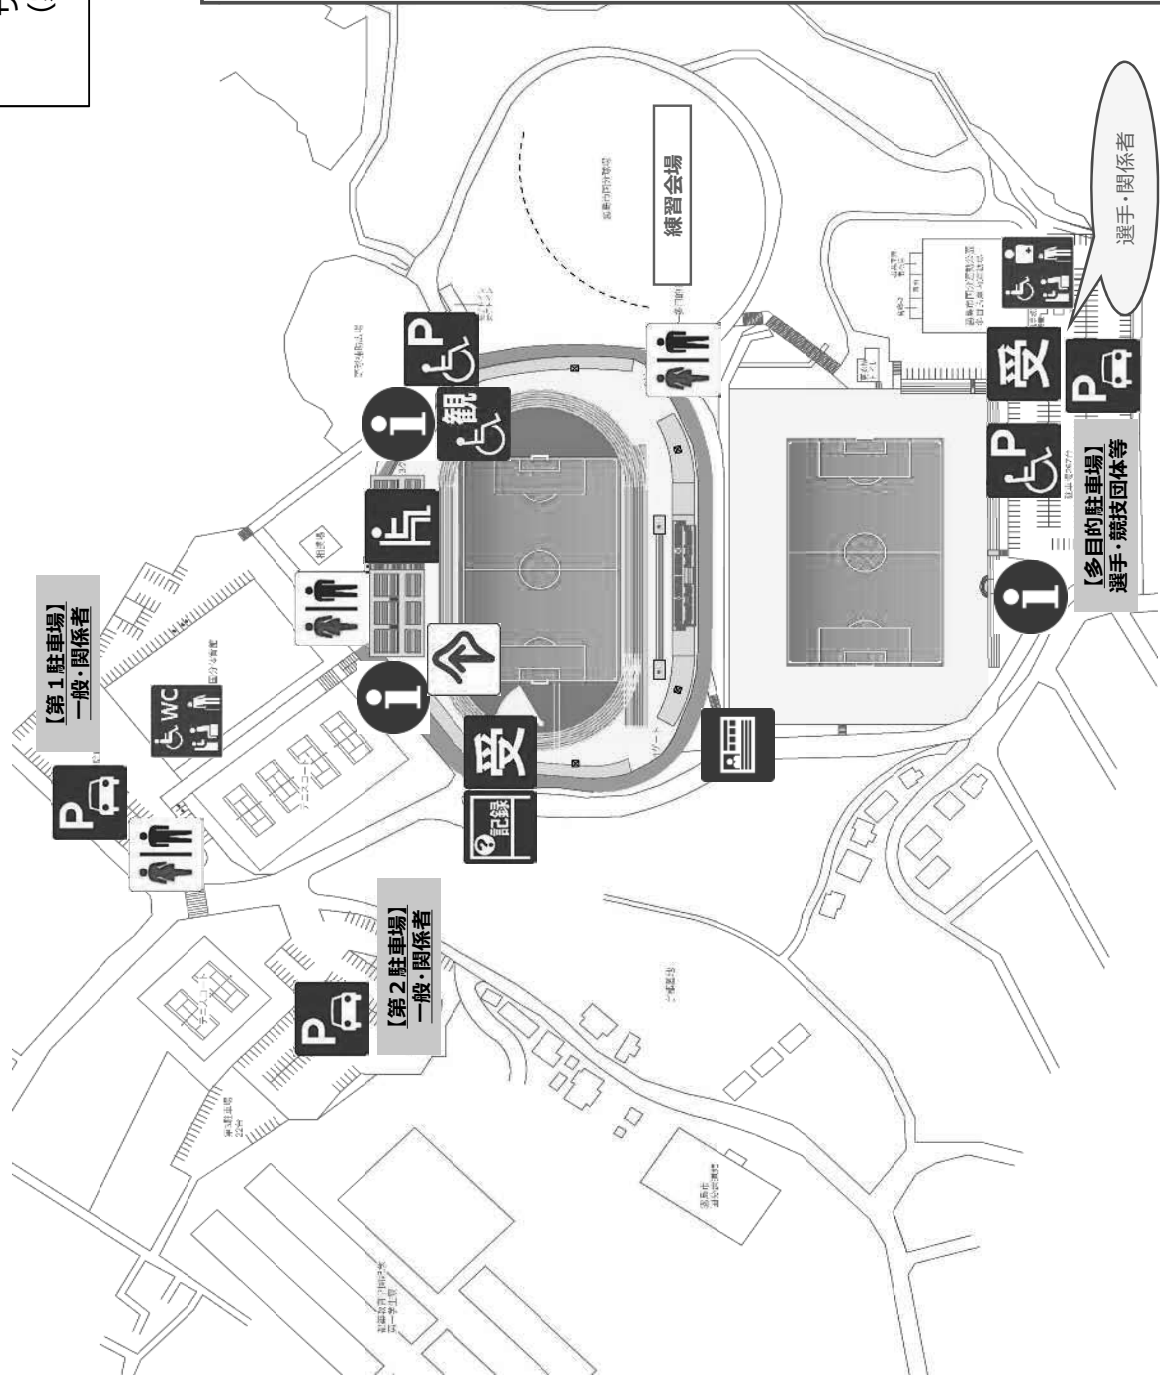

サッカー競技会場 周辺図
(霧島市 国分運動公園)

凡例

- 受付
- 案内所
- 男女トイレ
- バリアフリートイレ
- バリアフリートイレ (オストメイト対応)
- 車いす用観覧席
- 車いす用駐車場
- 一般観覧席
- 情報保障席
- 記録速報コーナー
- IDチケット
- 駐車場

サッカー競技会場 A会場
(霧島市 国分運動公園 陸上競技場)

外野(芝生)エリアを
利用してください。

凡例

- 受付
- 案内所
- 男女トイレ
- バリアフリートイレ
- 車いす用観覧席
- 車いす用駐車場
- 一般観覧席
- 情報保障席
- 救護所
- 記録速報コーナー
- ID子エック