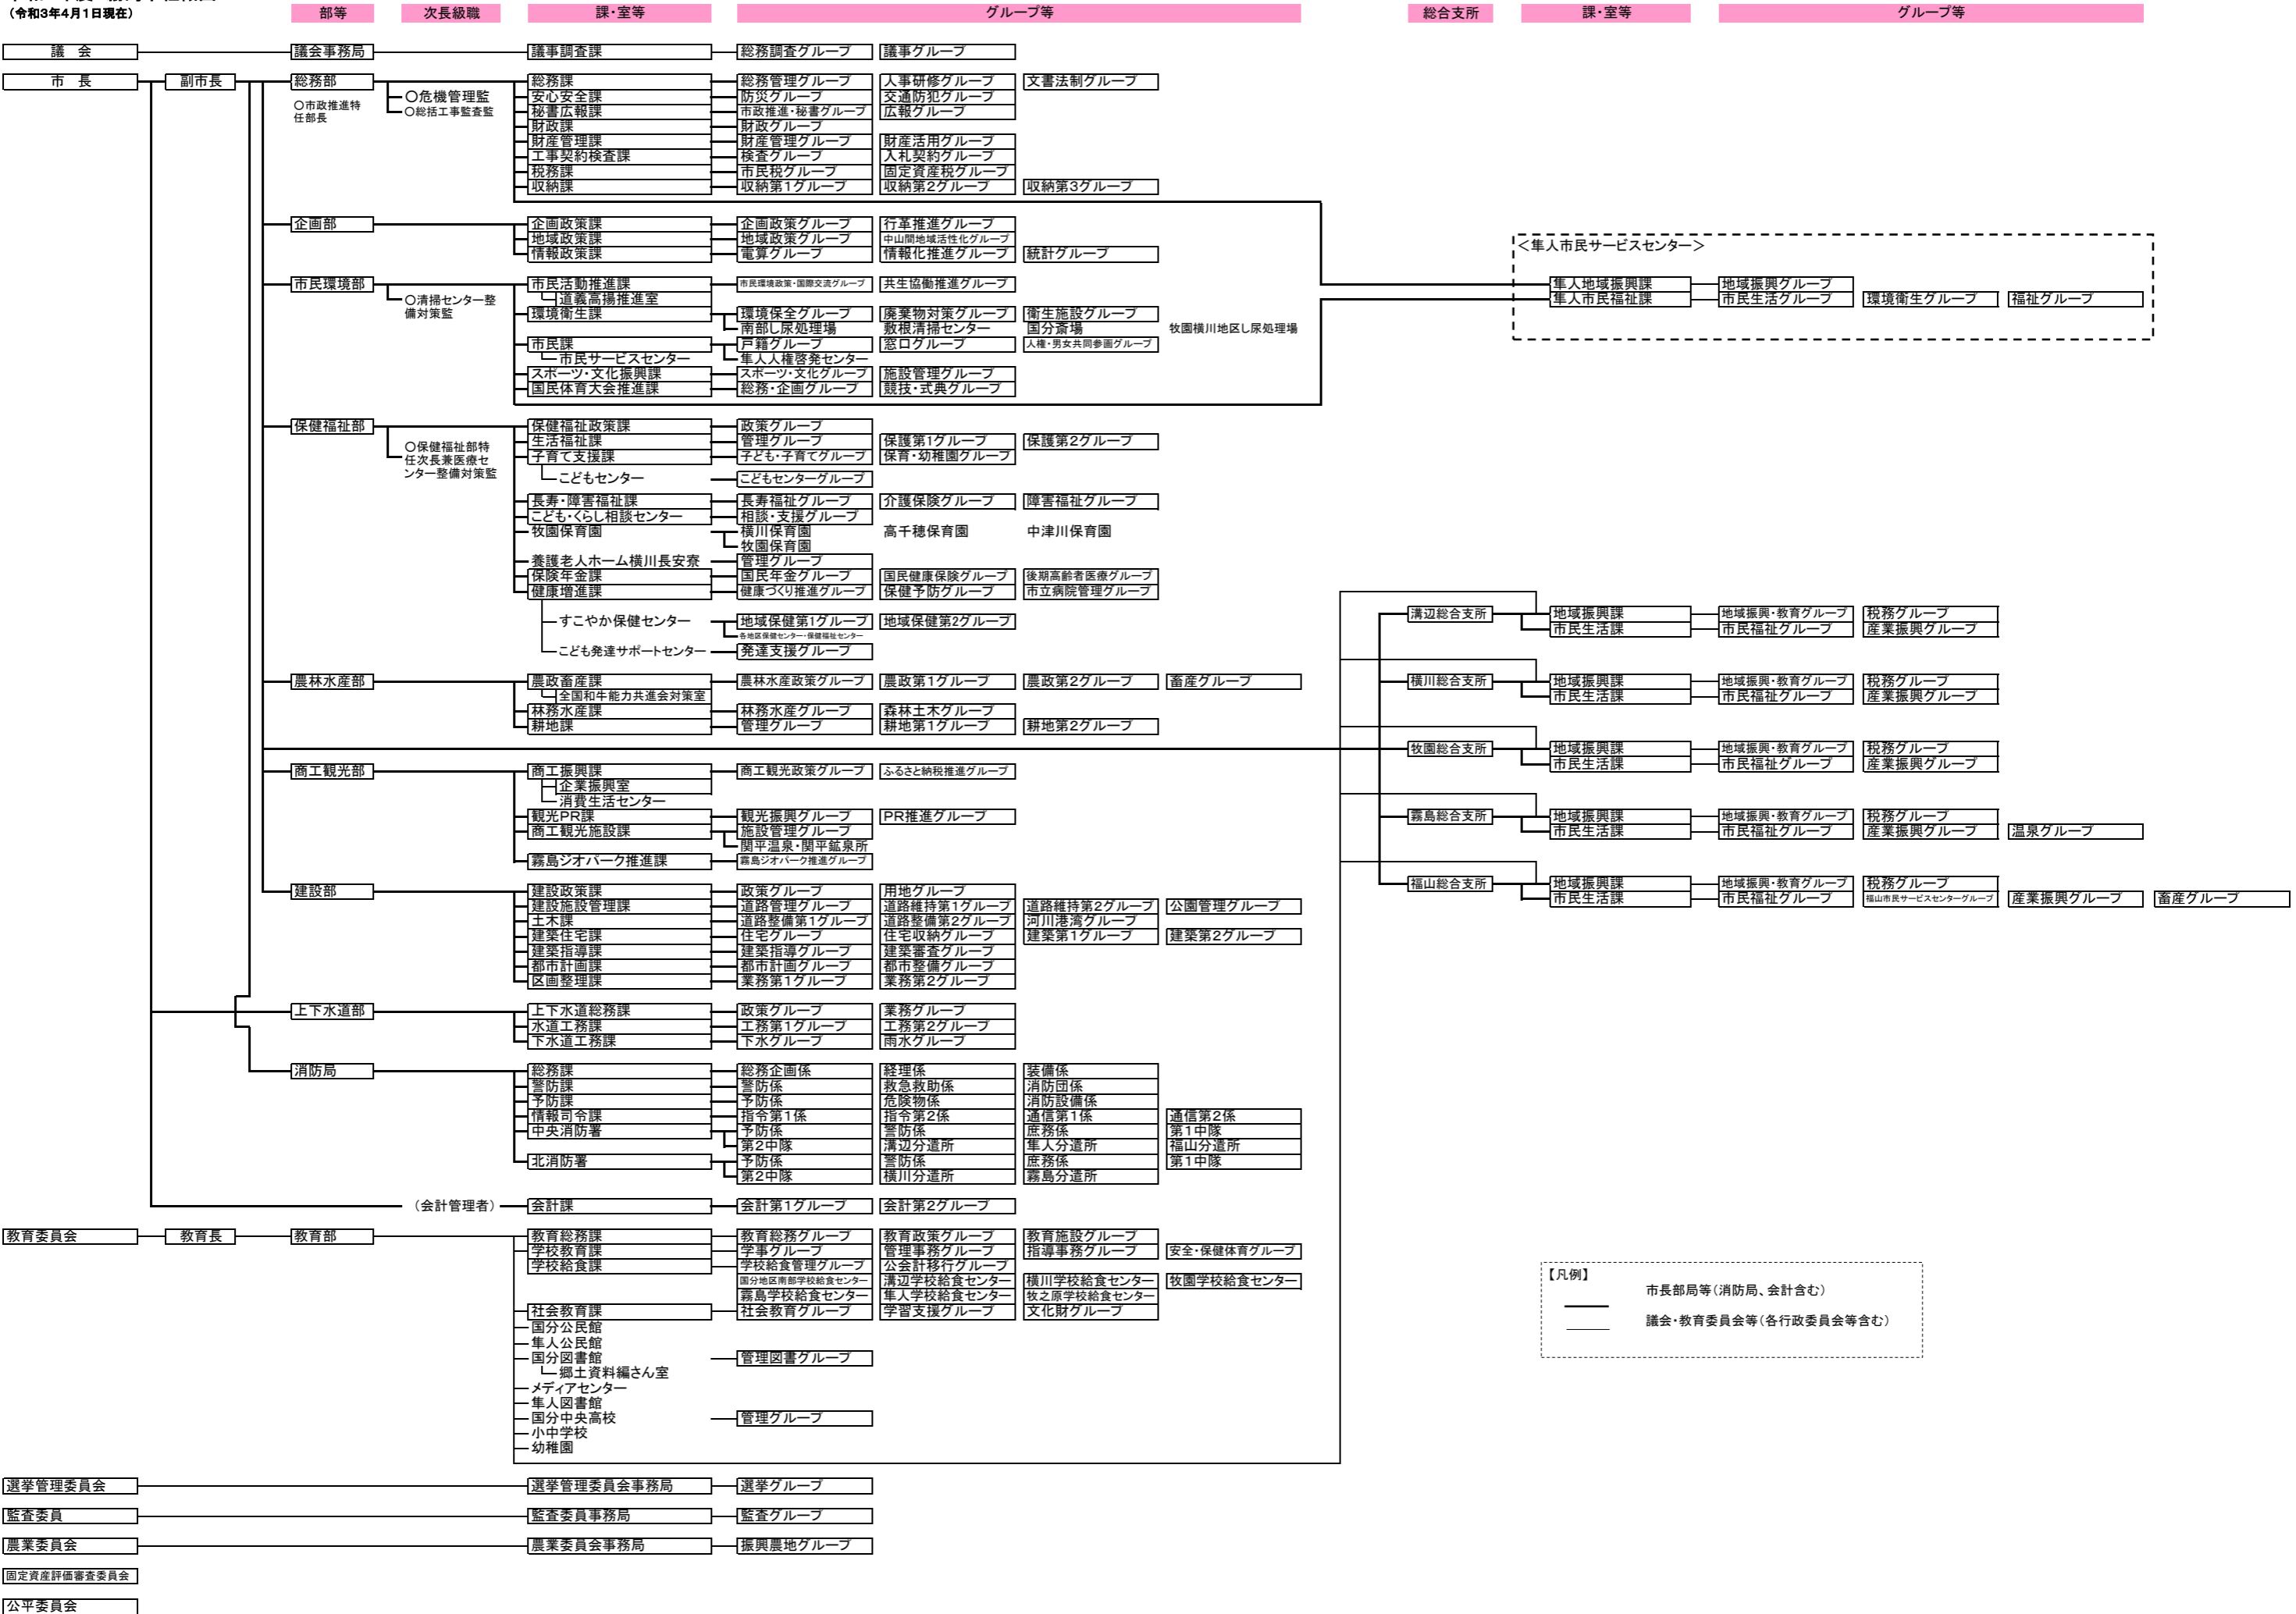

令和3年度 霧島市組織図
(令和3年4月1日現在)

【凡例】
 市長部局等(消防局、会計含む)
 議会・教育委員会等(各行政委員会等含む)